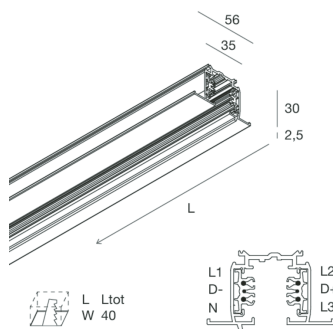

## Caractéristiques

Utilisation: Intérieur  
 Type installation: ENCASTRABLE  
 Couleur: BLANC  
 Variation: 1-10V, 0-10V, DALI, ON/OFF  
 Urgence: NO  
 L: 3000mm  
 A: 56mm  
 H: 36mm  
 Garantie: 5 ans  
 Poids: 3.98kg

## Conformité

CEI EN 60570/A2:2020

**ACCESSOIRES COMPLÉMENTAIRES**

	ALL-TRACK EVO: PINZA CONDUTTORI	<b>106763.99</b>
	ALL-TRACK: COVER CONNETT.LIVE-END BIA	<b>106729.01</b>
	ALL-TRACK: COVER CONNETTORE MIDDLE BIA	<b>106730.01</b>
	ALL-TRACK: COVER CONNETTORE "L" BIA	<b>106731.01</b>
	ALL-TRACK: COVER CONNETTORE "T" BIA	<b>106732.01</b>
	ALL-TRACK: COVER CONNETTORE "X" BIA	<b>106733.01</b>
	ALL-TRACK EVO: TEST.INC. CHIUSURA BI	<b>106762.01</b>
	ALL-TRACK EVO: ALIM.CENTR./GIUNTO BI	<b>106744.01</b>
	ALL-TRACK EVO: ALIM. DI TESTA DX BI	<b>106745.01</b>
	ALL-TRACK EVO: ALIM. DI TESTA SX BI	<b>106746.01</b>
	ALL-TRACK EVO: GIUNTO ELETTR. BI	<b>106747.01</b>

	ALL-TRACK EVO: TESTATA CHIUSURA BI	<b>106748.01</b>
	ALL-TRACK EVO: GIUNTO A X BI	<b>106752.01</b>
	ALL-TRACK EVO: GIUNTO A T INT/EST SX BI	<b>106750.01</b>
	ALL-TRACK EVO: GIUNTO A T INT/EST DX BI	<b>106751.01</b>
	ALL-TRACK EVO: GIUNTO A L INT/EST BI	<b>106749.01</b>
	ALL-TRACK: COPERTURA BINARIO 2M BIANCO	<b>106739.01</b>