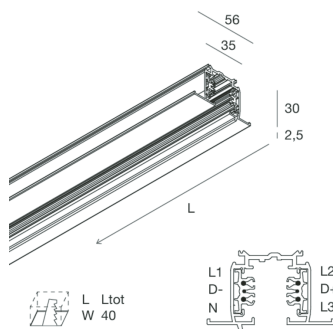

## Caractéristiques

Utilisation: Intérieur  
 Type installation: ENCASTRABLE  
 Couleur: BLANC  
 Variation: 1-10V, 0-10V, DALI, ON/OFF  
 Urgence: NO  
 L: 2000mm  
 A: 56mm  
 H: 36mm  
 Garantie: 5 ans  
 Poids: 2.657kg

## Conformité

CEI EN 60570/A2:2020

**ACCESSOIRES COMPLÉMENTAIRES**

	ALL-TRACK EVO: PINZA CONDUTTORI	<b>106763.99</b>
	ALL-TRACK: COVER CONNETT.LIVE-END BIA	<b>106729.01</b>
	ALL-TRACK: COVER CONNETTORE MIDDLE BIA	<b>106730.01</b>
	ALL-TRACK: COVER CONNETTORE "L" BIA	<b>106731.01</b>
	ALL-TRACK: COVER CONNETTORE "T" BIA	<b>106732.01</b>
	ALL-TRACK: COVER CONNETTORE "X" BIA	<b>106733.01</b>
	ALL-TRACK EVO: TEST.INC. CHIUSURA BI	<b>106762.01</b>
	ALL-TRACK EVO: ALIM.CENTR./GIUNTO BI	<b>106744.01</b>
	ALL-TRACK EVO: ALIM. DI TESTA DX BI	<b>106745.01</b>
	ALL-TRACK EVO: ALIM. DI TESTA SX BI	<b>106746.01</b>
	ALL-TRACK EVO: GIUNTO ELETTR. BI	<b>106747.01</b>

	ALL-TRACK EVO: TESTATA CHIUSURA BI	<b>106748.01</b>
	ALL-TRACK EVO: GIUNTO A X BI	<b>106752.01</b>
	ALL-TRACK EVO: GIUNTO A T INT/EST SX BI	<b>106750.01</b>
	ALL-TRACK EVO: GIUNTO A T INT/EST DX BI	<b>106751.01</b>
	ALL-TRACK EVO: GIUNTO A L INT/EST BI	<b>106749.01</b>
	ALL-TRACK: COPERTURA BINARIO 2M BIANCO	<b>106739.01</b>