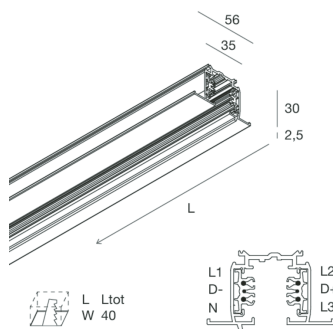

Caractéristiques

Utilisation: Intérieur
 Type installation: ENCASTRABLE
 Couleur: BLANC
 Variation: 1-10V, 0-10V, DALI, ON/OFF
 Urgence: NO
 L: 1000mm
 A: 56mm
 H: 36mm
 Garantie: 5 ans
 Poids: 1.36kg

Données techniques

IP: 20
 Classe d'isolation: I
 SELV: No

Conformité

CEI EN 60570/A2:2020

ACCESSOIRES COMPLÉMENTAIRES

	ALL-TRACK EVO: PINZA CONDUTTORI	106763.99
	ALL-TRACK: COVER CONNETT.LIVE-END BIA	106729.01
	ALL-TRACK: COVER CONNETTORE MIDDLE BIA	106730.01
	ALL-TRACK: COVER CONNETTORE "L" BIA	106731.01
	ALL-TRACK: COVER CONNETTORE "T" BIA	106732.01
	ALL-TRACK: COVER CONNETTORE "X" BIA	106733.01
	ALL-TRACK EVO: TEST.INC. CHIUSURA BI	106762.01
	ALL-TRACK EVO: ALIM.CENTR./GIUNTO BI	106744.01
	ALL-TRACK EVO: ALIM. DI TESTA DX BI	106745.01
	ALL-TRACK EVO: ALIM. DI TESTA SX BI	106746.01
	ALL-TRACK EVO: GIUNTO ELETTR. BI	106747.01

	ALL-TRACK EVO: TESTATA CHIUSURA BI	106748.01
	ALL-TRACK EVO: GIUNTO A X BI	106752.01
	ALL-TRACK EVO: GIUNTO A T INT/EST SX BI	106750.01
	ALL-TRACK EVO: GIUNTO A T INT/EST DX BI	106751.01
	ALL-TRACK EVO: GIUNTO A L INT/EST BI	106749.01
	ALL-TRACK: COPERTURA BINARIO 2M BIANCO	106739.01