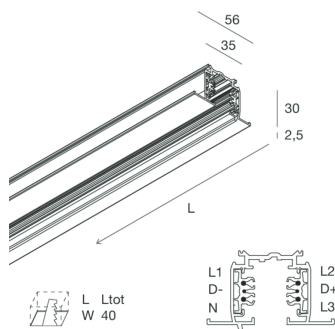

Conformité

CEI EN 60570/A2:2020

[Voir plus d'informations sur le produit](#)

Novalux S.r.l. via Marzabotto, 2 40050 Funo di Argelato (BO) Italie
Tél: +39 051 860558 · Fax +39 051 6647859 · E-mail: info@novalux.it · N° TVA IT00536541204 · novalux.com
Entreprise soumise à la direction et à la coordination de SLV GmbH

Cette fiche technique est la propriété de Novalux S.r.l., tous droits réservés. Novalux S.r.l. se réserve le droit d'apporter des modifications sans préavis.
Dernière actualisation: 29/4/2024, 19:15:51