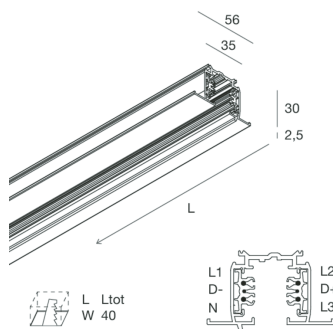

Conformité

CEI EN 60570/A2:2020

[Voir plus d'informations sur le produit](#)

Novalux S.r.l. via Marzabotto, 2 40050 Funo di Argelato (BO) Italie
Tél: +39 051 860558 · Fax +39 051 6647859 · E-mail: info@novalux.it · N° TVA IT00536541204 · novalux.com
Entreprise soumise à la direction et à la coordination de SLV GmbH

Cette fiche technique est la propriété de Novalux S.r.l., tous droits réservés. Novalux S.r.l. se réserve le droit d'apporter des modifications sans préavis.
Dernière actualisation: 29/4/2024, 19:15:47