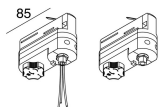

Caractéristiques

Utilisation: Intérieur
Type installation: RAIL
Couleur: BLANC
L: 85mm
H: 54mm
Garantie: 5 ans
Poids: 0.118kg

Données techniques

IP: 20