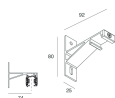

ACCESSOIRES DE MONTAGE

KIT SOSPENSIONE REG. 2 PZ. NERO

106721.02

ALL-TRACK: FISS.A PLAFONE X BINARIO NER

106717.02

ALL-TRACK: STAFFA A PARETE NERA

106724.02