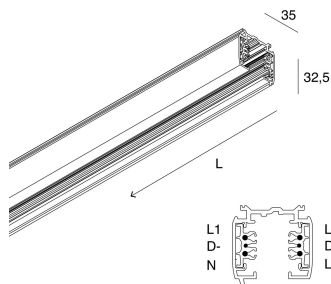

Conformité

CEI EN 60570/A2:2020

[Voir plus d'informations sur le produit](#)

Novalux S.r.l. via Marzabotto, 2 40050 Funo di Argelato (BO) Italie
Tél: +39 051 860558 · Fax +39 051 6647859 · E-mail: info@novalux.it · N° TVA IT00536541204 · novalux.com
Entreprise soumise à la direction et à la coordination de SLV GmbH

Cette fiche technique est la propriété de Novalux S.r.l., tous droits réservés. Novalux S.r.l. se réserve le droit d'apporter des modifications sans préavis.
Dernière actualisation: 29/4/2024, 19:19:53