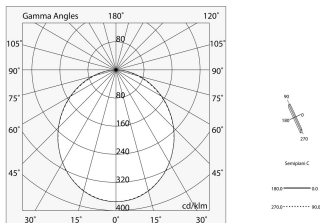

## Caractéristiques

Utilisation: Intérieur  
 Optique: OPALE  
 L: 600x680mm  
 A: 93mm  
 H: 6mm  
 Fabriqué en: ITALY  
 Garantie: 5 ans  
 Poids: 0.5kg

Novalux S.r.l. via Marzabotto, 2 40050 Funo di Argelato (BO) Italie  
 Tél: +39 051 860558 · Fax +39 051 6647859 · E-mail: info@novalux.it · N° TVA IT00536541204 · novalux.com  
 Entreprise soumise à la direction et à la coordination de SLV GmbH