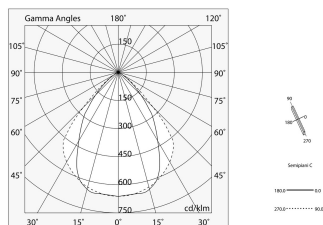

LUCKY MAXI

106212.02 + 106225.99

LUCKY MAXI: LED 72W DALI 4K NERO L=2400 + LUCKY MAXI: DIFF. MICRO UGR19 PER

novalux
ITALIAN LIGHTING DESIGN SINCE 1948

Caractéristiques

Utilisation: Intérieur
Optique: MICRO-PRISMATIQUE
L: 2400mm
A: 93mm
H: 6mm
Fabriqué en: ITALY
Garantie: 5 ans
Poids: 0.48kg

Données techniques

UGR: <19

Novalux S.r.l. via Marzabotto, 2 40050 Funo di Argelato (BO) Italie
Tél: +39 051 860558 · Fax +39 051 6647859 · E-mail: info@novalux.it · N° TVA IT00536541204 · novalux.com
Entreprise soumise à la direction et à la coordination de SLV GmbH

Cette fiche technique est la propriété de Novalux S.r.l., tous droits réservés. Novalux S.r.l. se réserve le droit d'apporter des modifications sans préavis.
Dernière actualisation: 4/4/2025, 21:12:50