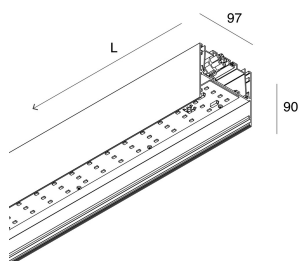

LUCKY MAXI

106212.02 + 106225.99

LUCKY MAXI: LED 72W DALI 4K NERO L=2400 + LUCKY MAXI: DIFF. MICRO UGR19 PER

novalux
ITALIAN LIGHTING DESIGN SINCE 1948

Caractéristiques

Utilisation: Intérieur
Type installation: SUSPENSION, PLAFONNIER
Émission: DIRECTE
Optique: MICRO-PRISMATIQUE
Couleur: NOIR
Variation: PUSH, DALI
Urgence: NO
L: 2400mm
A: 97mm
H: 90mm
Fabriqué en: ITALY
Garantie: 5 ans
Poids: 8.8kg