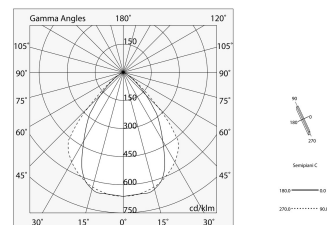

LUCKY MAXI

106212.02 + 106225.99

LUCKY MAXI: LED 72W DALI 4K NERO L=2400 + LUCKY MAXI: DIFF. MICRO UGR19 PER

novalux
ITALIAN LIGHTING DESIGN SINCE 1948

Caractéristiques

Utilisation: Intérieur
Type installation: SUSPENSION, PLAFONNIER
Émission: DIRECTE
Optique: MICRO-PRISMATIQUE
Couleur: NOIR
Variation: PUSH, DALI
Urgence: NO
L: 2400mm
A: 97mm
H: 90mm
Fabriqué en: ITALY
Garantie: 5 ans
Poids: 8.8kg

Données techniques

Puissance réelle lumineuse: 82W
Flux lumineux lumineuse: 6214lm
IP: 40
Classe d'isolation: I
N° de driver par produit: 1
Tension d'alimentation: 220-240V 50/60Hz
UGR: <19
SELV: Si

La source

Source lumineuse: LED
Puissance source: 72W
Flux lumineux de la source: 10080lm
Température couleur: 4000K
IRC: >90
Tolérance couleur: 3 Step MacAdam
Durée de vie LED: 50000h L80 B20

Conformité

CEI EN 60598-1:2021 + A11:2023, CEI EN 60598-2-1:2022

Normes

Risque photobiologique: GROUPE DE RISQUE 0 Équipement certifié dans le GROUPE SANS RISQUE, selon la norme IEC EN 62471:2010-01, IEC TR 62778:2014.
CAM bâtiment: Conforme au CAM EDILIZIA (critères environnementaux minimum) du décret ministériel italien du 23 juin 2022 n.256.

[Voir plus d'informations sur le produit](#)

Novalux S.r.l. via Marzabotto, 2 40050 Funo di Argelato (BO) Italie
Tél: +39 051 860558 · Fax +39 051 6647859 · E-mail: info@novalux.it · N° TVA IT00536541204 · novalux.com
Entreprise soumise à la direction et à la coordination de SLV GmbH

Cette fiche technique est la propriété de Novalux S.r.l., tous droits réservés. Novalux S.r.l. se réserve le droit d'apporter des modifications sans préavis.
Dernière actualisation: 4/4/2025, 21:12:50