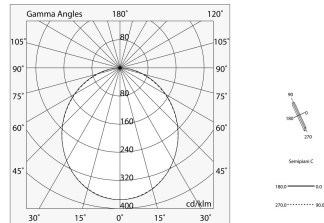

LUCKY MAXI

106209.01 + 106221.99

LUCKY MAXI: LED 72W DALI 3K BIA L=2400 + LUCKY MAXI: DIFF. OPALE PER L2400

novalux
ITALIAN LIGHTING DESIGN SINCE 1948

Caractéristiques

Utilisation: Intérieur
Type installation: SUSPENSION, PLAFONNIER
Émission: DIRECTE
Optique: OPALE
Couleur: BLANC
Variation: PUSH, DALI
Urgence: NO
L: 2400mm
A: 97mm
H: 90mm
Fabriqué en: ITALY
Garantie: 5 ans
Poids: 8.8kg

Données techniques

Puissance réelle lumineuse: 82W
Flux lumineux lumineuse: 4251lm
IP: 40
Classe d'isolation: I
N° de driver par produit: 1
Tension d'alimentation: 220-240V 50/60Hz
SELV: Si

La source

Source lumineuse: LED
Puissance source: 72W
Flux lumineux de la source: 9572lm
Température couleur: 3000K
IRC: >90
Tolérance couleur: 3 Step MacAdam
Durée de vie LED: 50000h L90 B10

Conformité

CEI EN 60598-1:2021 + A11:2023, CEI EN 60598-2-1:2022

Normes

Risque photobiologique: GROUPE DE RISQUE 0 Équipement certifié dans le GROUPE SANS RISQUE, selon la norme IEC EN 62471:2010-01, IEC TR 62778:2014.
CAM bâtiment: Conforme au CAM EDILIZIA (critères environnementaux minimum) du décret ministériel italien du 23 juin 2022 n.256.

[LUCKY MAXI: Voir plus d'informations sur le produit](#)

Novalux S.r.l. via Marzabotto, 2 40050 Funo di Argelato (BO) Italie
Tél: +39 051 860558 · Fax +39 051 6647859 · E-mail: info@novalux.it · N° TVA IT00536541204 · novalux.com
Entreprise soumise à la direction et à la coordination de SLV GmbH

Cette fiche technique est la propriété de Novalux S.r.l., tous droits réservés. Novalux S.r.l. se réserve le droit d'apporter des modifications sans préavis.
Dernière actualisation: 6/8/2025, 15:21:07