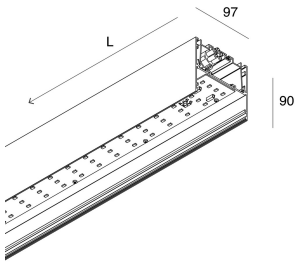

LUCKY MAXI

106209.01 + 106221.99

LUCKY MAXI: LED 72W DALI 3K BIA L=2400 + LUCKY MAXI: DIFF. OPALE PER L2400

novalux
ITALIAN LIGHTING DESIGN SINCE 1948

Caractéristiques

Utilisation: Intérieur
Type installation: SUSPENSION, PLAFONNIER
Émission: DIRECTE
Optique: OPALE
Couleur: BLANC
Variation: PUSH, DALI
Urgence: NO
L: 2400mm
A: 97mm
H: 90mm
Fabriqué en: ITALY
Garantie: 5 ans
Poids: 8.8kg

A: 93mm

H: 6mm

Fabriqué en: ITALY

Garantie: 5 ans

Poids: 0.48kg

Novalux S.r.l. via Marzabotto, 2 40050 Funo di Argelato (BO) Italie
Tél: +39 051 860558 · Fax +39 051 6647859 · E-mail: info@novalux.it · N° TVA IT00536541204 · novalux.com
Entreprise soumise à la direction et à la coordination de SLV GmbH