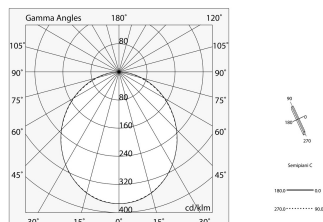

A: 93mm

H: 6mm

Fabriqué en: ITALY

Garantie: 5 ans

Poids: 0.48kg

Novalux S.r.l. via Marzabotto, 2 40050 Funo di Argelato (BO) Italie
Tél: +39 051 860558 · Fax +39 051 6647859 · E-mail: info@novalux.it · N° TVA IT00536541204 · novalux.com
Entreprise soumise à la direction et à la coordination de SLV GmbH