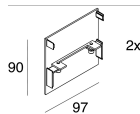

LUCKY MAXI

106209.01 + 106221.99

LUCKY MAXI: LED 72W DALI 3K BIA L=2400 + LUCKY MAXI: DIFF. OPALE PER L2400

novalux
ITALIAN LIGHTING DESIGN SINCE 1948

ACCESSOIRES COMPLÉMENTAIRES

LUCKY MAXI: TESTATE BIANCHE (COPPIA)

106230.01

LUCKY MAXI: KIT DI GIUNZIONE

106231.99

ACCESSOIRES DE MONTAGE

KIT ALIMENTAZIONE L3000 5P BIA

108922.01