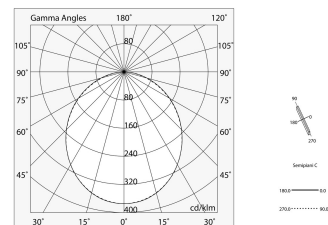

## Caractéristiques

Utilisation: Intérieur  
Type installation: SUSPENSION, PLAFONNIER  
Émission: DIRECTE  
Optique: OPALE  
Couleur: BLANC  
Variation: ON/OFF  
Urgence: NO  
L: 2400mm  
A: 97mm  
H: 90mm  
Fabriqué en: ITALY  
Garantie: 5 ans  
Poids: 6.6kg