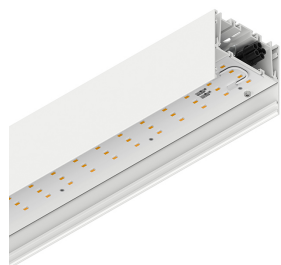

# LUCKY MAXI

106203.01 + 106221.99

LUCKY MAXI: LED 72W 3K BIA L=2400 + LUCKY MAXI: DIFF. OPALE PER L2400

**novalux**  
ITALIAN LIGHTING DESIGN SINCE 1948

## Caractéristiques

Utilisation: Intérieur  
Type installation: SUSPENSION, PLAFONNIER  
Émission: DIRECTE  
Optique: OPALE  
Couleur: BLANC  
Variation: ON/OFF  
Urgence: NO  
L: 2400mm  
A: 97mm  
H: 90mm  
Fabriqué en: ITALY  
Garantie: 5 ans  
Poids: 6.6kg