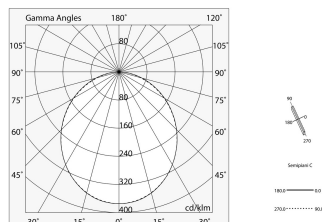

LUCKY MAXI

106203.01 + 106221.99

LUCKY MAXI: LED 72W 3K BIA L=2400 + LUCKY MAXI: DIFF. OPALE PER L2400

novalux
ITALIAN LIGHTING DESIGN SINCE 1948

Caractéristiques

Utilisation: Intérieur

Optique: OPALE

L: 2400mm

A: 93mm

H: 6mm

Fabriqué en: ITALY

Garantie: 5 ans

Poids: 0.48kg

Novalux S.r.l. via Marzabotto, 2 40050 Funo di Argelato (BO) Italie
Tél: +39 051 860558 · Fax +39 051 6647859 · E-mail: info@novalux.it · N° TVA IT00536541204 · novalux.com
Entreprise soumise à la direction et à la coordination de SLV GmbH

Cette fiche technique est la propriété de Novalux S.r.l., tous droits réservés. Novalux S.r.l. se réserve le droit d'apporter des modifications sans préavis.
Dernière actualisation: 29/4/2024, 19:57:08