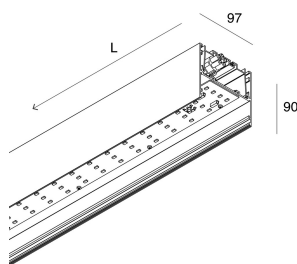

## Caractéristiques

Utilisation: Intérieur  
Type installation: SUSPENSION, PLAFONNIER  
Émission: DIRECTE  
Optique: OPALE  
Couleur: BLANC  
Variation: ON/OFF  
Urgence: NO  
L: 2400mm  
A: 97mm  
H: 90mm  
Fabriqué en: ITALY  
Garantie: 5 ans  
Poids: 6.6kg

## Caractéristiques

Utilisation: Intérieur

Optique: OPALE

L: 2400mm

A: 93mm

H: 6mm

Fabriqué en: ITALY

Garantie: 5 ans