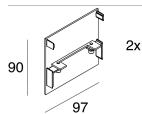

LUCKY MAXI

106203.01 + 106221.99

LUCKY MAXI: LED 72W 3K BIA L=2400 + LUCKY MAXI: DIFF. OPALE PER L2400

novalux
ITALIAN LIGHTING DESIGN SINCE 1948

ACCESSOIRES COMPLÉMENTAIRES

LUCKY MAXI: TESTATE BIANCHE (COPPIA)

106230.01