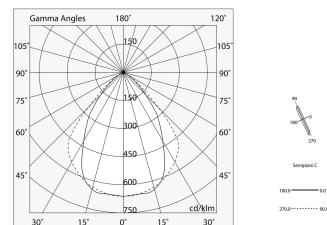

LUCKY MAXI

106202.02 + 106224.99

LUCKY MAXI: LED 54W 3K NERO L=1800 + LUCKY MAXI: DIFF. MICRO UGR19 PER L1800

novalux
ITALIAN LIGHTING DESIGN SINCE 1948

Caractéristiques

Utilisation: Intérieur
Type installation: SUSPENSION, PLAFONNIER
Émission: DIRECTE
Optique: MICRO-PRISMATIQUE
Couleur: NOIR
Variation: ON/OFF
Urgence: NO
L: 1800mm
A: 97mm
H: 90mm
Fabriqué en: ITALY
Garantie: 5 ans
Poids: 6.5kg

Données techniques

Puissance réelle lumineuse: 61.25W
Flux lumineux lumineuse: 4428lm
IP: 40
Classe d'isolation: I
Tension d'alimentation: 220-240V 50/60Hz
UGR: <19
SELV: Si

La source

Source lumineuse: LED
Puissance source: 54W
Flux lumineux de la source: 7179lm
Température couleur: 3000K
IRC: >90
Tolérance couleur: 3 Step MacAdam
Durée de vie LED: 50000h L80 B20

Conformité

CEI EN 60598-1:2021 + A11:2023, CEI EN 60598-2-1:2022

Normes

Risque photobiologique: GROUPE DE RISQUE 0 Équipement certifié dans le GROUPE SANS RISQUE, selon la norme IEC EN 62471:2010-01, IEC TR 62778:2014.
CAM bâtiment: Conforme au CAM EDILIZIA (critères environnementaux minimum) du décret ministériel italien du 23 juin 2022 n.256.

[Voir plus d'informations sur le produit](#)

Novalux S.r.l. via Marzabotto, 2 40050 Funo di Argelato (BO) Italie
Tél: +39 051 860558 · Fax +39 051 6647859 · E-mail: info@novalux.it · N° TVA IT00536541204 · novalux.com
Entreprise soumise à la direction et à la coordination de SLV GmbH

Cette fiche technique est la propriété de Novalux S.r.l., tous droits réservés. Novalux S.r.l. se réserve le droit d'apporter des modifications sans préavis.
Dernière actualisation: 29/4/2024, 19:57:09