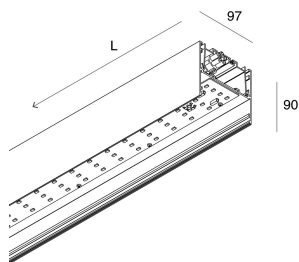

LUCKY MAXI

106202.02 + 106224.99

LUCKY MAXI: LED 54W 3K NERO L=1800 + LUCKY MAXI: DIFF. MICRO UGR19 PER L1800

novalux
ITALIAN LIGHTING DESIGN SINCE 1948

Caractéristiques

Utilisation: Intérieur
Type installation: SUSPENSION, PLAFONNIER
Émission: DIRECTE
Optique: MICRO-PRISMATIQUE
Couleur: NOIR
Variation: ON/OFF
Urgence: NO
L: 1800mm
A: 97mm
H: 90mm
Fabriqué en: ITALY
Garantie: 5 ans
Poids: 6.5kg