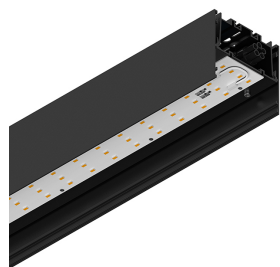

LUCKY MAXI

106202.02 + 106224.99

LUCKY MAXI: LED 54W 3K NERO L=1800 + LUCKY MAXI: DIFF. MICRO UGR19 PER L1800

novalux
ITALIAN LIGHTING DESIGN SINCE 1948

Caractéristiques

Utilisation: Intérieur
Type installation: SUSPENSION, PLAFONNIER
Émission: DIRECTE
Optique: MICRO-PRISMATIQUE
Couleur: NOIR
Variation: ON/OFF
Urgence: NO
L: 1800mm
A: 97mm
H: 90mm
Fabriqué en: ITALY
Garantie: 5 ans
Poids: 6.5kg

Données techniques

Puissance réelle lumineuse: 61.25W
Flux lumineux lumineuse: 4428lm
IP: 40
Classe d'isolation: I
Tension d'alimentation: 220-240V 50/60Hz
UGR: <19
SELV: Si

La source

Source lumineuse: LED
Puissance source: 54W
Flux lumineux de la source: 7179lm
Température couleur: 3000K
IRC: >90
Tolérance couleur: 3 Step MacAdam
Durée de vie LED: 50000h L80 B20