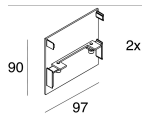

LUCKY MAXI

106202.02 + 106220.99

LUCKY MAXI: LED 54W 3K NERO L=1800 + LUCKY MAXI: DIFF. OPALE PER L1800

novalux
ITALIAN LIGHTING DESIGN SINCE 1948

ACCESSOIRES COMPLÉMENTAIRES

LUCKY MAXI: TESTATE NERE (COPPIA)

106230.02