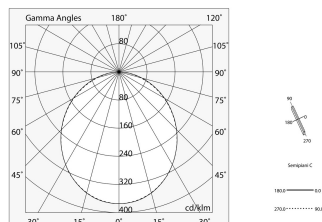

LUCKY MAXI

106202.02 + 106220.99

LUCKY MAXI: LED 54W 3K NERO L=1800 + LUCKY MAXI: DIFF. OPALE PER L1800

novalux
ITALIAN LIGHTING DESIGN SINCE 1948

Caractéristiques

Utilisation: Intérieur

Optique: OPALE

L: 1800mm

A: 93mm

H: 6mm

Fabriqué en: ITALY

Garantie: 5 ans

Poids: 0.36kg

Novalux S.r.l. via Marzabotto, 2 40050 Funo di Argelato (BO) Italie
Tél: +39 051 860558 · Fax +39 051 6647859 · E-mail: info@novalux.it · N° TVA IT00536541204 · novalux.com
Entreprise soumise à la direction et à la coordination de SLV GmbH

Cette fiche technique est la propriété de Novalux S.r.l., tous droits réservés. Novalux S.r.l. se réserve le droit d'apporter des modifications sans préavis.
Dernière actualisation: 29/4/2024, 19:57:08