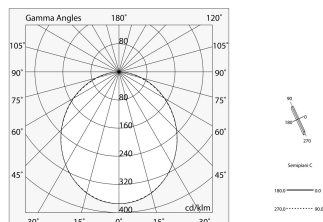

## Caractéristiques

Utilisation: Intérieur  
Type installation: SUSPENSION, PLAFONNIER  
Émission: DIRECTE  
Optique: OPALE  
Couleur: NOIR  
Variation: ON/OFF  
Urgence: NO  
L: 1800mm  
A: 97mm  
H: 90mm  
Fabriqué en: ITALY  
Garantie: 5 ans  
Poids: 6.5kg