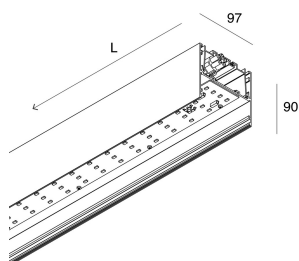

## Caractéristiques

Utilisation: Intérieur  
Type installation: SUSPENSION, PLAFONNIER  
Émission: DIRECTE  
Optique: OPALE  
Couleur: NOIR  
Variation: ON/OFF  
Urgence: NO  
L: 1800mm  
A: 97mm  
H: 90mm  
Fabriqué en: ITALY  
Garantie: 5 ans  
Poids: 6.5kg

## Caractéristiques

Utilisation: Intérieur

Optique: OPALE

L: 1800mm

A: 93mm

H: 6mm

Fabriqué en: ITALY

Garantie: 5 ans