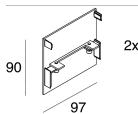

LUCKY MAXI

106202.01 + 106224.99

LUCKY MAXI: LED 54W 3K BIA L=1800 + LUCKY MAXI: DIFF. MICRO UGR19 PER L1800

novalux
ITALIAN LIGHTING DESIGN SINCE 1948

ACCESSOIRES COMPLÉMENTAIRES

LUCKY MAXI: TESTATE BIANCHE (COPPIA)

106230.01