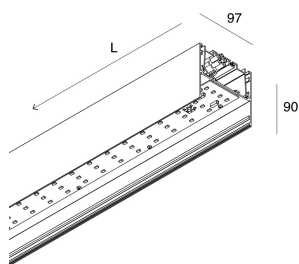

LUCKY MAXI

106202.01 + 106224.99

LUCKY MAXI: LED 54W 3K BIA L=1800 + LUCKY MAXI: DIFF. MICRO UGR19 PER L1800

novalux
ITALIAN LIGHTING DESIGN SINCE 1948

Caractéristiques

Utilisation: Intérieur
Type installation: SUSPENSION, PLAFONNIER
Émission: DIRECTE
Optique: MICRO-PRISMATIQUE
Couleur: BLANC
Variation: ON/OFF
Urgence: NO
L: 1800mm
A: 97mm
H: 90mm
Fabriqué en: ITALY
Garantie: 5 ans
Poids: 6.5kg