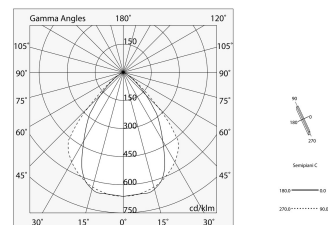

LUCKY MAXI

106202.01 + 106224.99

LUCKY MAXI: LED 54W 3K BIA L=1800 + LUCKY MAXI: DIFF. MICRO UGR19 PER L1800

novalux
ITALIAN LIGHTING DESIGN SINCE 1948

Caractéristiques

Utilisation: Intérieur
Type installation: SUSPENSION, PLAFONNIER
Émission: DIRECTE
Optique: MICRO-PRISMATIQUE
Couleur: BLANC
Variation: ON/OFF
Urgence: NO
L: 1800mm
A: 97mm
H: 90mm
Fabriqué en: ITALY
Garantie: 5 ans
Poids: 6.5kg

Données techniques

Puissance réelle lumineuse: 61.25W
Flux lumineux lumineuse: 4428lm
IP: 40
Classe d'isolation: I
Tension d'alimentation: 220-240V 50/60Hz
UGR: <19
SELV: Si

La source

Source lumineuse: LED
Puissance source: 54W
Flux lumineux de la source: 7179lm
Température couleur: 3000K
IRC: >90
Tolérance couleur: 3 Step MacAdam
Durée de vie LED: 50000h L80 B20

Conformité

CEI EN 60598-1:2021 + A11:2023, CEI EN 60598-2-1:2022

Normes

Risque photobiologique: GROUPE DE RISQUE 0 Équipement certifié dans le GROUPE SANS RISQUE, selon la norme IEC EN 62471:2010-01, IEC TR 62778:2014.
CAM bâtiment: Conforme au CAM EDILIZIA (critères environnementaux minimum) du décret ministériel italien du 23 juin 2022 n.256.

[Voir plus d'informations sur le produit](#)

Novalux S.r.l. via Marzabotto, 2 40050 Funo di Argelato (BO) Italie
Tél: +39 051 860558 · Fax +39 051 6647859 · E-mail: info@novalux.it · N° TVA IT00536541204 · novalux.com
Entreprise soumise à la direction et à la coordination de SLV GmbH

Cette fiche technique est la propriété de Novalux S.r.l., tous droits réservés. Novalux S.r.l. se réserve le droit d'apporter des modifications sans préavis.
Dernière actualisation: 29/4/2024, 19:57:09