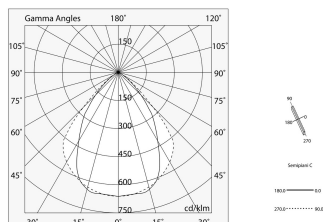

LUCKY MAXI

106202.01 + 106224.99

LUCKY MAXI: LED 54W 3K BIA L=1800 + LUCKY MAXI: DIFF. MICRO UGR19 PER L1800

novalux
ITALIAN LIGHTING DESIGN SINCE 1948

Caractéristiques

Utilisation: Intérieur
Optique: MICRO-PRISMATIQUE
L: 1800mm
A: 93mm
H: 6mm
Fabriqué en: ITALY
Garantie: 5 ans
Poids: 0.36kg

Données techniques

UGR: <19

Novalux S.r.l. via Marzabotto, 2 40050 Funo di Argelato (BO) Italie
Tél: +39 051 860558 · Fax +39 051 6647859 · E-mail: info@novalux.it · N° TVA IT00536541204 · novalux.com
Entreprise soumise à la direction et à la coordination de SLV GmbH

Cette fiche technique est la propriété de Novalux S.r.l., tous droits réservés. Novalux S.r.l. se réserve le droit d'apporter des modifications sans préavis.
Dernière actualisation: 29/4/2024, 19:57:09