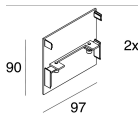

LUCKY MAXI

106202.01 + 106220.99

LUCKY MAXI: LED 54W 3K BIA L=1800 + LUCKY MAXI: DIFF. OPALE PER L1800

novalux
ITALIAN LIGHTING DESIGN SINCE 1948

ACCESSOIRES COMPLÉMENTAIRES

LUCKY MAXI: TESTATE BIANCHE (COPPIA)

106230.01