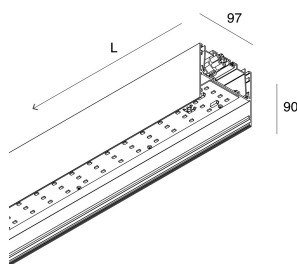

## Caractéristiques

Utilisation: Intérieur  
Type installation: SUSPENSION, PLAFONNIER  
Émission: DIRECTE  
Optique: OPALE  
Couleur: BLANC  
Variation: ON/OFF  
Urgence: NO  
L: 1800mm  
A: 97mm  
H: 90mm  
Fabriqué en: ITALY  
Garantie: 5 ans  
Poids: 6.5kg

## Caractéristiques

Utilisation: Intérieur

Optique: OPALE

L: 1800mm

A: 93mm

H: 6mm

Fabriqué en: ITALY

Garantie: 5 ans