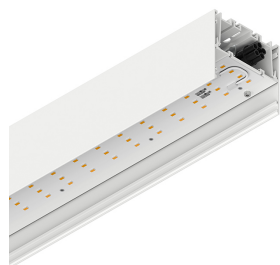

# LUCKY MAXI

106202.01 + 106220.99

LUCKY MAXI: LED 54W 3K BIA L=1800 + LUCKY MAXI: DIFF. OPALE PER L1800

**novalux**  
ITALIAN LIGHTING DESIGN SINCE 1948

## Caractéristiques

Utilisation: Intérieur  
Type installation: SUSPENSION, PLAFONNIER  
Émission: DIRECTE  
Optique: OPALE  
Couleur: BLANC  
Variation: ON/OFF  
Urgence: NO  
L: 1800mm  
A: 97mm  
H: 90mm  
Fabriqué en: ITALY  
Garantie: 5 ans  
Poids: 6.5kg