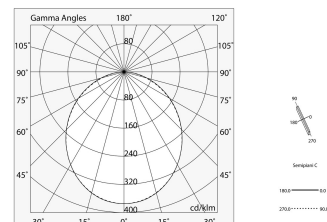

## Caractéristiques

Utilisation: Intérieur  
Type installation: SUSPENSION, PLAFONNIER  
Émission: DIRECTE  
Optique: OPALE  
Couleur: BLANC  
Variation: ON/OFF  
Urgence: NO  
L: 1800mm  
A: 97mm  
H: 90mm  
Fabriqué en: ITALY  
Garantie: 5 ans  
Poids: 6.5kg