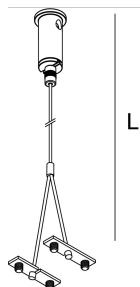

## ACCESSOIRES COMPLÉMENTAIRES

LUCKY MAXI: TESTATE NERE (COPPIA)

**106230.02**

LUCKY MAXI: KIT DI GIUNZIONE

**106231.99**

## ACCESSOIRES DE MONTAGE

KIT ALIMENTAZIONE L3000 3P NE

**108920.02**

LUCKY MAXI: KIT SOSPENSIONE 3000 (1 PZ)

**106229.99**

Novalux S.r.l. via Marzabotto, 2 40050 Funo di Argelato (BO) Italie  
Tél: +39 051 860558 · Fax +39 051 6647859 · E-mail: info@novalux.it · N° TVA IT00536541204 · novalux.com  
Entreprise soumise à la direction et à la coordination de SLV GmbH