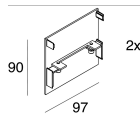

LUCKY MAXI

106201.02 + 106223.99

LUCKY MAXI: LED 36W 3K NERO L=1200 + LUCKY MAXI: DIFF. MICRO UGR19 PER L1200

novalux
ITALIAN LIGHTING DESIGN SINCE 1948

ACCESSOIRES COMPLÉMENTAIRES

LUCKY MAXI: TESTATE NERE (COPPIA)

106230.02