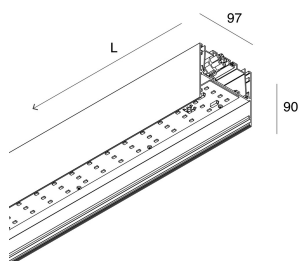

## Caractéristiques

Utilisation: Intérieur  
Type installation: SUSPENSION, PLAFONNIER  
Émission: DIRECTE  
Optique: MICRO-PRISMATIQUE  
Couleur: NOIR  
Variation: ON/OFF  
Urgence: NO  
L: 1200mm  
A: 97mm  
H: 90mm  
Fabriqué en: ITALY  
Garantie: 5 ans  
Poids: 4.63kg

## Caractéristiques

Utilisation: Intérieur  
Optique: MICRO-PRISMATIQUE  
L: 1200mm  
A: 93mm  
H: 6mm  
Fabriqué en: ITALY  
Garantie: 5 ans  
Poids: 0.24kg