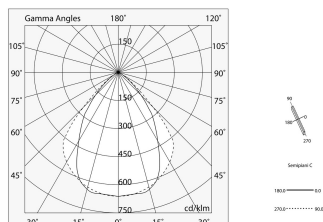

LUCKY MAXI

106201.02 + 106223.99

LUCKY MAXI: LED 36W 3K NERO L=1200 + LUCKY MAXI: DIFF. MICRO UGR19 PER L1200

novalux
ITALIAN LIGHTING DESIGN SINCE 1948

Caractéristiques

Utilisation: Intérieur
Optique: MICRO-PRISMATIQUE
L: 1200mm
A: 93mm
H: 6mm
Fabriqué en: ITALY
Garantie: 5 ans
Poids: 0.24kg

Données techniques

UGR: <19

Novalux S.r.l. via Marzabotto, 2 40050 Funo di Argelato (BO) Italie
Tél: +39 051 860558 · Fax +39 051 6647859 · E-mail: info@novalux.it · N° TVA IT00536541204 · novalux.com
Entreprise soumise à la direction et à la coordination de SLV GmbH

Cette fiche technique est la propriété de Novalux S.r.l., tous droits réservés. Novalux S.r.l. se réserve le droit d'apporter des modifications sans préavis.
Dernière actualisation: 29/4/2024, 19:57:09