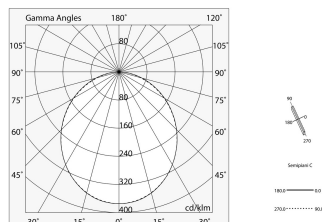

LUCKY MAXI

106201.02 + 106219.99

LUCKY MAXI: LED 36W 3K NERO L=1200 + LUCKY MAXI: DIFF. OPALE PER L1200

novalux
ITALIAN LIGHTING DESIGN SINCE 1948

Caractéristiques

Utilisation: Intérieur

Optique: OPALE

L: 1200mm

A: 93mm

H: 6mm

Fabriqué en: ITALY

Garantie: 5 ans

Poids: 0.24kg

Novalux S.r.l. via Marzabotto, 2 40050 Funo di Argelato (BO) Italie
Tél: +39 051 860558 · Fax +39 051 6647859 · E-mail: info@novalux.it · N° TVA IT00536541204 · novalux.com
Entreprise soumise à la direction et à la coordination de SLV GmbH

Cette fiche technique est la propriété de Novalux S.r.l., tous droits réservés. Novalux S.r.l. se réserve le droit d'apporter des modifications sans préavis.
Dernière actualisation: 29/4/2024, 19:57:08