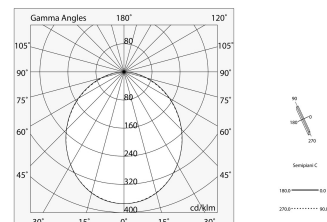

LUCKY MAXI

106201.02 + 106219.99

LUCKY MAXI: LED 36W 3K NERO L=1200 + LUCKY MAXI: DIFF. OPALE PER L1200

novalux
ITALIAN LIGHTING DESIGN SINCE 1948

Caractéristiques

Utilisation: Intérieur
Type installation: SUSPENSION, PLAFONNIER
Émission: DIRECTE
Optique: OPALE
Couleur: NOIR
Variation: ON/OFF
Urgence: NO
L: 1200mm
A: 97mm
H: 90mm
Fabriqué en: ITALY
Garantie: 5 ans
Poids: 4.63kg

Données techniques

Puissance réelle lumineuse: 42W
Flux lumineux lumineuse: 2125lm
IP: 40
Classe d'isolation: I
Tension d'alimentation: 220-240V 50/60Hz
SELV: Si

La source

Source lumineuse: LED
Puissance source: 36W
Flux lumineux de la source: 4786lm
Température couleur: 3000K
IRC: >90
Tolérance couleur: 3 Step MacAdam
Durée de vie LED: 50000h L80 B20