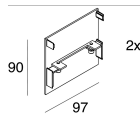

LUCKY MAXI

106201.02 + 106219.99

LUCKY MAXI: LED 36W 3K NERO L=1200 + LUCKY MAXI: DIFF. OPALE PER L1200

novalux
ITALIAN LIGHTING DESIGN SINCE 1948

ACCESSOIRES COMPLÉMENTAIRES

LUCKY MAXI: TESTATE NERE (COPPIA)

106230.02