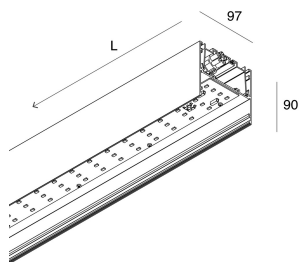

LUCKY MAXI

106201.02 + 106219.99

LUCKY MAXI: LED 36W 3K NERO L=1200 + LUCKY MAXI: DIFF. OPALE PER L1200

novalux
ITALIAN LIGHTING DESIGN SINCE 1948

Caractéristiques

Utilisation: Intérieur
Type installation: SUSPENSION, PLAFONNIER
Émission: DIRECTE
Optique: OPALE
Couleur: NOIR
Variation: ON/OFF
Urgence: NO
L: 1200mm
A: 97mm
H: 90mm
Fabriqué en: ITALY
Garantie: 5 ans
Poids: 4.63kg