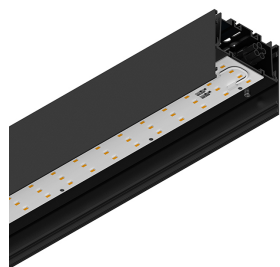

LUCKY MAXI

106201.02 + 106219.99

LUCKY MAXI: LED 36W 3K NERO L=1200 + LUCKY MAXI: DIFF. OPALE PER L1200

novalux
ITALIAN LIGHTING DESIGN SINCE 1948

Caractéristiques

Utilisation: Intérieur
Type installation: SUSPENSION, PLAFONNIER
Émission: DIRECTE
Optique: OPALE
Couleur: NOIR
Variation: ON/OFF
Urgence: NO
L: 1200mm
A: 97mm
H: 90mm
Fabriqué en: ITALY
Garantie: 5 ans
Poids: 4.63kg

Données techniques

Puissance réelle lumineuse: 42W
Flux lumineux lumineuse: 2125lm
IP: 40
Classe d'isolation: I
Tension d'alimentation: 220-240V 50/60Hz
SELV: Si

La source

Source lumineuse: LED
Puissance source: 36W
Flux lumineux de la source: 4786lm
Température couleur: 3000K
IRC: >90
Tolérance couleur: 3 Step MacAdam
Durée de vie LED: 50000h L80 B20