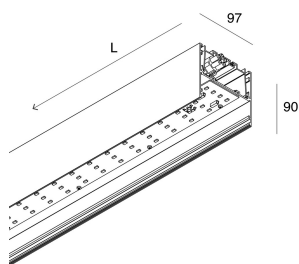

LUCKY MAXI

106201.01 + 106223.99

LUCKY MAXI: LED 36W 3K BIA L=1200 + LUCKY MAXI: DIFF. MICRO UGR19 PER L1200

novalux
ITALIAN LIGHTING DESIGN SINCE 1948

Caractéristiques

Utilisation: Intérieur
Type installation: SUSPENSION, PLAFONNIER
Émission: DIRECTE
Optique: MICRO-PRISMATIQUE
Couleur: BLANC
Variation: ON/OFF
Urgence: NO
L: 1200mm
A: 97mm
H: 90mm
Fabriqué en: ITALY
Garantie: 5 ans
Poids: 4.63kg