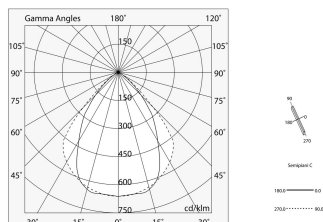

LUCKY MAXI

106201.01 + 106223.99

LUCKY MAXI: LED 36W 3K BIA L=1200 + LUCKY MAXI: DIFF. MICRO UGR19 PER L1200

novalux
ITALIAN LIGHTING DESIGN SINCE 1948

Caractéristiques

Utilisation: Intérieur
Optique: MICRO-PRISMATIQUE
L: 1200mm
A: 93mm
H: 6mm
Fabriqué en: ITALY
Garantie: 5 ans
Poids: 0.24kg

Données techniques

UGR: <19

Novalux S.r.l. via Marzabotto, 2 40050 Funo di Argelato (BO) Italie
Tél: +39 051 860558 · Fax +39 051 6647859 · E-mail: info@novalux.it · N° TVA IT00536541204 · novalux.com
Entreprise soumise à la direction et à la coordination de SLV GmbH

Cette fiche technique est la propriété de Novalux S.r.l., tous droits réservés. Novalux S.r.l. se réserve le droit d'apporter des modifications sans préavis.
Dernière actualisation: 29/4/2024, 19:57:12