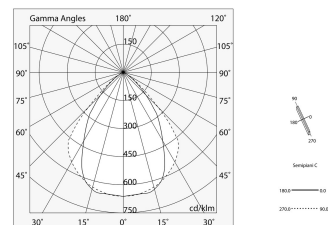

LUCKY MAXI

106201.01 + 106223.99

LUCKY MAXI: LED 36W 3K BIA L=1200 + LUCKY MAXI: DIFF. MICRO UGR19 PER L1200

novalux
ITALIAN LIGHTING DESIGN SINCE 1948

Caractéristiques

Utilisation: Intérieur
Type installation: SUSPENSION, PLAFONNIER
Émission: DIRECTE
Optique: MICRO-PRISMATIQUE
Couleur: BLANC
Variation: ON/OFF
Urgence: NO
L: 1200mm
A: 97mm
H: 90mm
Fabriqué en: ITALY
Garantie: 5 ans
Poids: 4.63kg

Données techniques

Puissance réelle lumineuse: 42W
Flux lumineux lumineuse: 2952lm
IP: 40
Classe d'isolation: I
Tension d'alimentation: 220-240V 50/60Hz
UGR: <19
SELV: Si

La source

Source lumineuse: LED
Puissance source: 36W
Flux lumineux de la source: 4786lm
Température couleur: 3000K
IRC: >90
Tolérance couleur: 3 Step MacAdam
Durée de vie LED: 50000h L80 B20