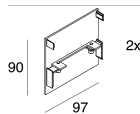

LUCKY MAXI

106201.01 + 106223.99

LUCKY MAXI: LED 36W 3K BIA L=1200 + LUCKY MAXI: DIFF. MICRO UGR19 PER L1200

novalux
ITALIAN LIGHTING DESIGN SINCE 1948

ACCESSOIRES COMPLÉMENTAIRES

LUCKY MAXI: TESTATE BIANCHE (COPPIA)

106230.01