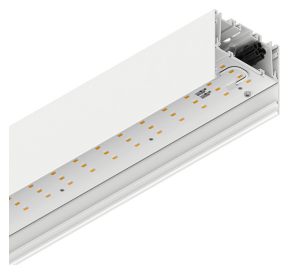

LUCKY MAXI

106201.01 + 106223.99

LUCKY MAXI: LED 36W 3K BIA L=1200 + LUCKY MAXI: DIFF. MICRO UGR19 PER L1200

novalux
ITALIAN LIGHTING DESIGN SINCE 1948

Caractéristiques

Utilisation: Intérieur
Type installation: SUSPENSION, PLAFONNIER
Émission: DIRECTE
Optique: MICRO-PRISMATIQUE
Couleur: BLANC
Variation: ON/OFF
Urgence: NO
L: 1200mm
A: 97mm
H: 90mm
Fabriqué en: ITALY
Garantie: 5 ans
Poids: 4.63kg