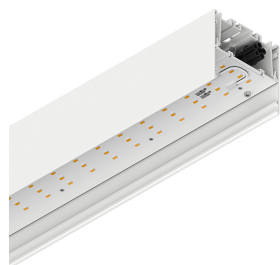

LUCKY MAXI

106201.01 + 106219.99

LUCKY MAXI: LED 36W 3K BIA L=1200 + LUCKY MAXI: DIFF. OPALE PER L1200

novalux
ITALIAN LIGHTING DESIGN SINCE 1948

Caractéristiques

Utilisation: Intérieur
Type installation: SUSPENSION, PLAFONNIER
Émission: DIRECTE
Optique: OPALE
Couleur: BLANC
Variation: ON/OFF
Urgence: NO
L: 1200mm
A: 97mm
H: 90mm
Fabriqué en: ITALY
Garantie: 5 ans
Poids: 4.63kg