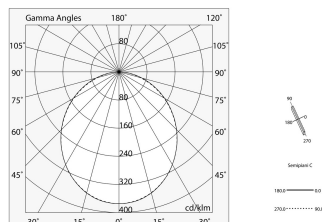

LUCKY MAXI

106201.01 + 106219.99

LUCKY MAXI: LED 36W 3K BIA L=1200 + LUCKY MAXI: DIFF. OPALE PER L1200

novalux
ITALIAN LIGHTING DESIGN SINCE 1948

Caractéristiques

Utilisation: Intérieur

Optique: OPALE

L: 1200mm

A: 93mm

H: 6mm

Fabriqué en: ITALY

Garantie: 5 ans

Poids: 0.24kg

Novalux S.r.l. via Marzabotto, 2 40050 Funo di Argelato (BO) Italie
Tél: +39 051 860558 · Fax +39 051 6647859 · E-mail: info@novalux.it · N° TVA IT00536541204 · novalux.com
Entreprise soumise à la direction et à la coordination de SLV GmbH

Cette fiche technique est la propriété de Novalux S.r.l., tous droits réservés. Novalux S.r.l. se réserve le droit d'apporter des modifications sans préavis.
Dernière actualisation: 29/4/2024, 19:57:11