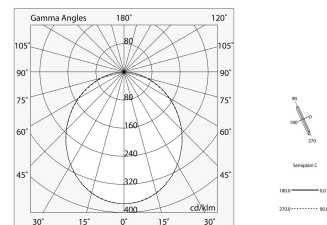

LUCKY MAXI

106201.01 + 106219.99

LUCKY MAXI: LED 36W 3K BIA L=1200 + LUCKY MAXI: DIFF. OPALE PER L1200

novalux
ITALIAN LIGHTING DESIGN SINCE 1948

Caractéristiques

Utilisation: Intérieur
Type installation: SUSPENSION, PLAFONNIER
Émission: DIRECTE
Optique: OPALE
Couleur: BLANC
Variation: ON/OFF
Urgence: NO
L: 1200mm
A: 97mm
H: 90mm
Fabriqué en: ITALY
Garantie: 5 ans
Poids: 4.63kg

Données techniques

Puissance réelle lumineuse: 42W
Flux lumineux lumineuse: 2125lm
IP: 40
Classe d'isolation: I
Tension d'alimentation: 220-240V 50/60Hz
SELV: Si

La source

Source lumineuse: LED
Puissance source: 36W
Flux lumineux de la source: 4786lm
Température couleur: 3000K
IRC: >90
Tolérance couleur: 3 Step MacAdam
Durée de vie LED: 50000h L80 B20