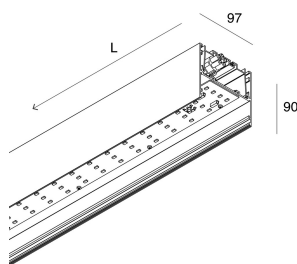

LUCKY MAXI

106201.01 + 106219.99

LUCKY MAXI: LED 36W 3K BIA L=1200 + LUCKY MAXI: DIFF. OPALE PER L1200

novalux
ITALIAN LIGHTING DESIGN SINCE 1948

Caractéristiques

Utilisation: Intérieur
Type installation: SUSPENSION, PLAFONNIER
Émission: DIRECTE
Optique: OPALE
Couleur: BLANC
Variation: ON/OFF
Urgence: NO
L: 1200mm
A: 97mm
H: 90mm
Fabriqué en: ITALY
Garantie: 5 ans
Poids: 4.63kg