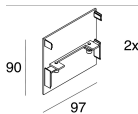

LUCKY MAXI

106201.01 + 106219.99

LUCKY MAXI: LED 36W 3K BIA L=1200 + LUCKY MAXI: DIFF. OPALE PER L1200

novalux
ITALIAN LIGHTING DESIGN SINCE 1948

ACCESSOIRES COMPLÉMENTAIRES

LUCKY MAXI: TESTATE BIANCHE (COPPIA)

106230.01