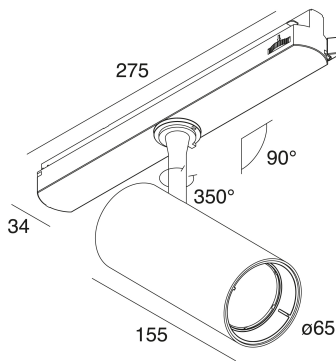

Caractéristiques

Utilisation: Intérieur
Type installation: RAIL
Émission: ORIENTABLE
Optique: SPOT
Faisceau: 38°
Couleur: NOIR
Variation: DALI
Urgence: NO
L: 275mm
A: Ø65mm
H: 155mm
Garantie: 5 ans

Données techniques

Puissance réelle lumineuse: 30W
IP: 20
Classe d'isolation: II
N° de driver par produit: 1
Tension d'alimentation: 220-240V 50/60Hz
SELV: Si

La source

Source lumineuse: LED
Puissance source: 30W
Flux lumineux de la source: 2570lm
Température couleur: 3000K
IRC: >90
Durée de vie LED: 30000h L70 B20

Conformité

CEI EN 60598-1:2015 + A11:2009. IEC 60598-2:2015 2-1

Normes

Risque photobiologique: GROUPE DE RISQUE 1 Appareil certifié en RG1 - Groupe de risque 1 (faible) - Pas de danger en raison de la limitation de l'émission de rayonnement inhérente au produit selon la norme IEC EN 62471:2010-01, IEC TR 62778:2014.

[Voir plus d'informations sur le produit](#)