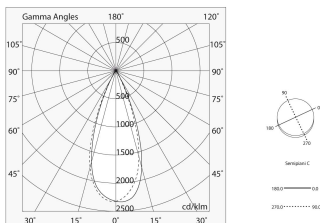

Caractéristiques

Utilisation: Intérieur
Type installation: RAIL
Émission: ORIENTABLE
Optique: SPOT
Faisceau: 38°
Couleur: NOIR
Variation: DALI
Urgence: NO
L: 275mm
A: Ø65mm
H: 155mm
Garantie: 5 ans

Données techniques

Puissance réelle lumineuse: 30W
IP: 20
Classe d'isolation: II
N° de driver par produit: 1
Tension d'alimentation: 220-240V 50/60Hz
SELV: Si

La source

Source lumineuse: LED
Puissance source: 30W
Flux lumineux de la source: 2570lm
Température couleur: 3000K
IRC: >90
Durée de vie LED: 30000h L70 B20

Conformité

CEI EN 60598-1:2015 + A11:2009. IEC 60598-2:2015 2-1

Normes

Risque photobiologique: GROUPE DE RISQUE 1 Appareil certifié en RG1 - Groupe de risque 1 (faible) - Pas de danger en raison de la limitation de l'émission de rayonnement inhérente au produit selon la norme IEC EN 62471:2010-01, IEC TR 62778:2014.

[Voir plus d'informations sur le produit](#)