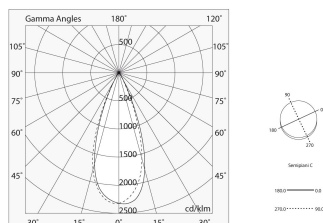

Caractéristiques

Utilisation: Intérieur
Type installation: RAIL
Émission: ORIENTABLE
Optique: SPOT
Faisceau: 15 - 38°
Couleur: BLANC
Variation: DALI
Urgence: NO
L: 275mm
A: Ø65mm
H: 155mm
Garantie: 5 ans

Données techniques

Puissance réelle lumineuse: 30W
Flux lumineux lumineuse: 2356lm
IP: 20
Classe d'isolation: II
Tension d'alimentation: 220-240V 50/60Hz
SELV: Si

La source

Source lumineuse: LED
Puissance source: 30W
Flux lumineux de la source: 2570lm
Température couleur: 3000K
IRC: >90
Durée de vie LED: 30000h

Conformité

CEI EN 60598-1:2021 + A11:2023, CEI EN 60598-2-1:2022

Normes

Risque photobiologique: GROUPE DE RISQUE 1 Appareil certifié en RG1 - Groupe de risque 1 (faible) - Pas de danger en raison de la limitation de l'émission de rayonnement inhérente au produit selon la norme IEC EN 62471:2010-01, IEC TR 62778:2014.

[Voir plus d'informations sur le produit](#)