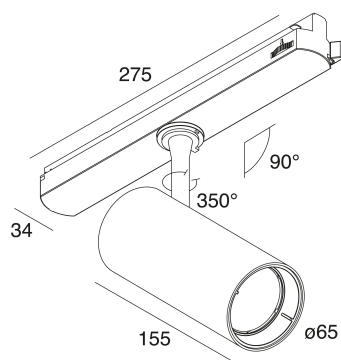

Caractéristiques

Utilisation: Intérieur
Type installation: RAIL
Émission: ORIENTABLE
Optique: SPOT
Faisceau: 15 - 38°
Couleur: BLANC
Variation: DALI
Urgence: NO
L: 275mm
A: Ø65mm
H: 155mm
Garantie: 5 ans

Données techniques

Puissance réelle lumineuse: 30W
Flux lumineux lumineuse: 2356lm
IP: 20
Classe d'isolation: II
Tension d'alimentation: 220-240V 50/60Hz
SELV: Si

La source

Source lumineuse: LED
Puissance source: 30W
Flux lumineux de la source: 2570lm
Température couleur: 3000K
IRC: >90
Durée de vie LED: 30000h

Conformité

CEI EN 60598-1:2021 + A11:2023, CEI EN 60598-2-1:2022

Normes

Risque photobiologique: GROUPE DE RISQUE 1 Appareil certifié en RG1 - Groupe de risque 1 (faible) - Pas de danger en raison de la limitation de l'émission de rayonnement inhérente au produit selon la norme IEC EN 62471:2010-01, IEC TR 62778:2014.

[Voir plus d'informations sur le produit](#)