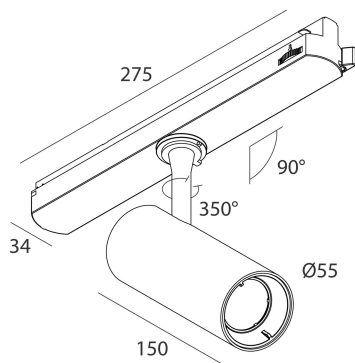

Caractéristiques

Utilisation: Intérieur
Type installation: RAIL
Émission: ORIENTABLE
Optique: SPOT
Faisceau: 15 - 38°
Couleur: NOIR
Variation: DALI
Urgence: NO
L: 275mm
A: Ø55mm
H: 150mm
Garantie: 5 ans

Données techniques

Puissance réelle lumineuse: 20W
Flux lumineux lumineuse: 1651lm
IP: 20
Classe d'isolation: II
Tension d'alimentation: 220-240V 50/60Hz
SELV: Si

La source

Source lumineuse: LED
Puissance source: 20W
Flux lumineux de la source: 1830lm
Température couleur: 3000K
IRC: >90
Durée de vie LED: 30000h

Conformité

CEI EN 60598-1:2021 + A11:2023, CEI EN 60598-2-1:2022

Normes

Risque photobiologique: GROUPE DE RISQUE 1Appareil certifié en RG1 - Groupe de risque 1 (faible) - Pas de danger en raison de la limitation de l'émission de rayonnement inhérente au produit selon la norme IEC EN 62471:2010-01, IEC TR 62778:2014.

[Voir plus d'informations sur le produit](#)