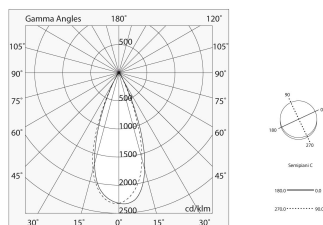

Caractéristiques

Utilisation: Intérieur
Type installation: RAIL
Émission: ORIENTABLE
Optique: SPOT
Faisceau: 15 - 38°
Couleur: NOIR
Variation: DALI
Urgence: NO
L: 275mm
A: Ø55mm
H: 150mm
Garantie: 5 ans

Données techniques

Puissance réelle lumineuse: 20W
Flux lumineux lumineuse: 1651lm
IP: 20
Classe d'isolation: II
Tension d'alimentation: 220-240V 50/60Hz
SELV: Si

La source

Source lumineuse: LED
Puissance source: 20W
Flux lumineux de la source: 1830lm
Température couleur: 3000K
IRC: >90
Durée de vie LED: 30000h

Conformité

CEI EN 60598-1:2021 + A11:2023, CEI EN 60598-2-1:2022

Normes

Risque photobiologique: GROUPE DE RISQUE 1Appareil certifié en RG1 - Groupe de risque 1 (faible) - Pas de danger en raison de la limitation de l'émission de rayonnement inhérente au produit selon la norme IEC EN 62471:2010-01, IEC TR 62778:2014.

[Voir plus d'informations sur le produit](#)