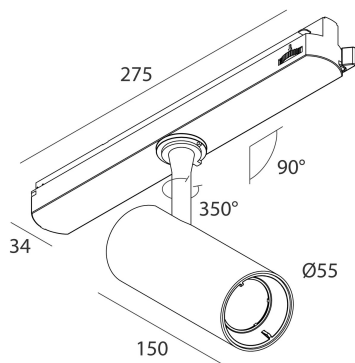

Caractéristiques

Utilisation: Intérieur
Type installation: RAIL
Émission: ORIENTABLE
Optique: SPOT
Faisceau: 15 - 38°
Couleur: BLANC
Variation: DALI
Urgence: NO
L: 275mm
A: Ø55mm
H: 150mm
Garantie: 5 ans

Données techniques

Puissance réelle lumineuse: 20W
Flux lumineux lumineuse: 1651lm
IP: 20
Classe d'isolation: II
Tension d'alimentation: 220-240V 50/60Hz
SELV: Si

La source

Source lumineuse: LED
Puissance source: 20W
Flux lumineux de la source: 1830lm
Température couleur: 3000K
IRC: >90
Durée de vie LED: 30000h

Conformité

CEI EN 60598-1:2021 + A11:2023, CEI EN 60598-2-1:2022

Normes

Risque photobiologique: GROUPE DE RISQUE 1Appareil certifié en RG1 - Groupe de risque 1 (faible) - Pas de danger en raison de la limitation de l'émission de rayonnement inhérente au produit selon la norme IEC EN 62471:2010-01, IEC TR 62778:2014.

[Voir plus d'informations sur le produit](#)