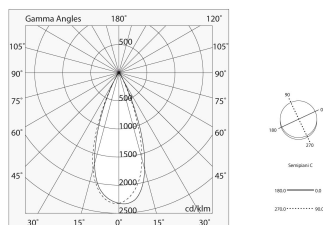

Caractéristiques

Utilisation: Intérieur
Type installation: RAIL
Émission: ORIENTABLE
Optique: SPOT
Faisceau: 15 - 38°
Couleur: BLANC
Variation: DALI
Urgence: NO
L: 275mm
A: Ø55mm
H: 150mm
Garantie: 5 ans

Données techniques

Puissance réelle lumineuse: 20W
Flux lumineux lumineuse: 1651lm
IP: 20
Classe d'isolation: II
Tension d'alimentation: 220-240V 50/60Hz
SELV: Si

La source

Source lumineuse: LED
Puissance source: 20W
Flux lumineux de la source: 1830lm
Température couleur: 3000K
IRC: >90
Durée de vie LED: 30000h

Conformité

CEI EN 60598-1:2021 + A11:2023, CEI EN 60598-2-1:2022

Normes

Risque photobiologique: GROUPE DE RISQUE 1Appareil certifié en RG1 - Groupe de risque 1 (faible) - Pas de danger en raison de la limitation de l'émission de rayonnement inhérente au produit selon la norme IEC EN 62471:2010-01, IEC TR 62778:2014.

[Voir plus d'informations sur le produit](#)