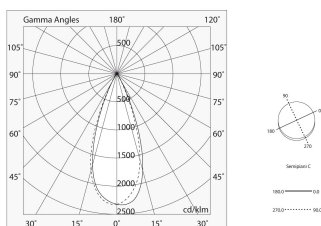

Normes

Risque photobiologique: GROUPE DE RISQUE 1Appareil certifié en RG1 - Groupe de risque 1 (faible) - Pas de danger en raison de la limitation de l'émission de rayonnement inhérente au produit selon la norme IEC EN 62471:2010-01, IEC TR 62778:2014.

[Voir plus d'informations sur le produit](#)