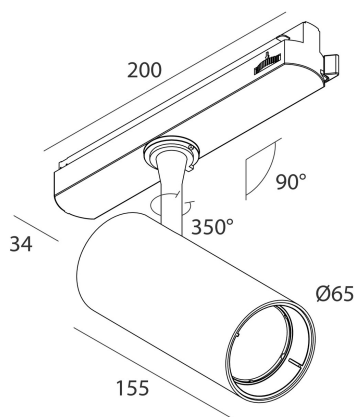

Normes

Risque photobiologique: GROUPE DE RISQUE 1Appareil certifié en RG1 - Groupe de risque 1 (faible) - Pas de danger en raison de la limitation de l'émission de rayonnement inhérente au produit selon la norme IEC EN 62471:2010-01, IEC TR 62778:2014.

[Voir plus d'informations sur le produit](#)