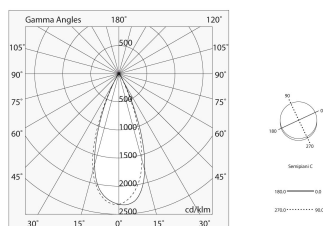

Caractéristiques

Utilisation: Intérieur
Type installation: RAIL
Émission: ORIENTABLE
Optique: SPOT
Faisceau: 15 - 38°
Couleur: BLANC
Variation: ON/OFF
Urgence: NO
L: 200mm
A: Ø65mm
H: 155mm
Garantie: 5 ans

Données techniques

Puissance réelle lumineuse: 30W
Flux lumineux lumineuse: 2356lm
IP: 20
Classe d'isolation: II
Tension d'alimentation: 220-240V 50/60Hz
SELV: Si

La source

Source lumineuse: LED
Puissance source: 30W
Flux lumineux de la source: 2570lm
Température couleur: 3000K
IRC: >90
Durée de vie LED: 30000h

Conformité

CEI EN 60598-1:2021 + A11:2023, CEI EN 60598-2-1:2022

Normes

Risque photobiologique: GROUPE DE RISQUE 1 Appareil certifié en RG1 - Groupe de risque 1 (faible) - Pas de danger en raison de la limitation de l'émission de rayonnement inhérente au produit selon la norme IEC EN 62471:2010-01, IEC TR 62778:2014.

[Voir plus d'informations sur le produit](#)