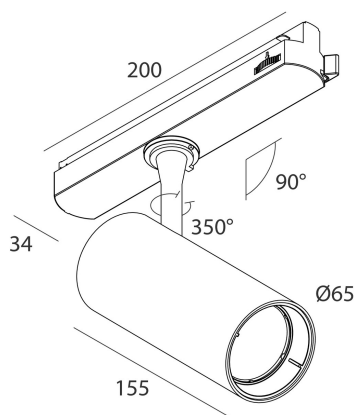

Caractéristiques

Utilisation: Intérieur
Type installation: RAIL
Émission: ORIENTABLE
Optique: SPOT
Faisceau: 15 - 38°
Couleur: BLANC
Variation: ON/OFF
Urgence: NO
L: 200mm
A: Ø65mm
H: 155mm
Garantie: 5 ans

Données techniques

Puissance réelle lumineuse: 30W
Flux lumineux lumineuse: 2356lm
IP: 20
Classe d'isolation: II
Tension d'alimentation: 220-240V 50/60Hz
SELV: Si

La source

Source lumineuse: LED
Puissance source: 30W
Flux lumineux de la source: 2570lm
Température couleur: 3000K
IRC: >90
Durée de vie LED: 30000h

Conformité

CEI EN 60598-1:2021 + A11:2023, CEI EN 60598-2-1:2022

Normes

Risque photobiologique: GROUPE DE RISQUE 1 Appareil certifié en RG1 - Groupe de risque 1 (faible) - Pas de danger en raison de la limitation de l'émission de rayonnement inhérente au produit selon la norme IEC EN 62471:2010-01, IEC TR 62778:2014.

[Voir plus d'informations sur le produit](#)