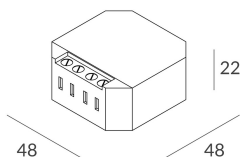

PUSH DIMM

105926.99

novalux
ITALIAN LIGHTING DESIGN SINCE 1948

Caractéristiques

Utilisation: Intérieur
Variation: PUSH, DALI
Urgence: NO
L: 22mm
A: 48mm
H: 48mm
Fabriqué en: GERMANY
Garantie: 3 ans
Poids: 0.1kg

Données techniques

IP: 20
Classe d'isolation: II
Tension d'alimentation: 220-240V 50/60Hz
SELV: No

[Voir plus d'informations sur le produit](#)

Novalux S.r.l. via Marzabotto, 2 40050 Funo di Argelato (BO) Italie
Tél: +39 051 860558 · Fax +39 051 6647859 · E-mail: info@novalux.it · N° TVA IT00536541204 · novalux.com
Entreprise soumise à la direction et à la coordination de SLV GmbH