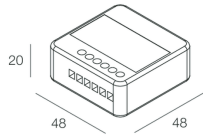

GIADA SYSTEM

105920.99

novalux
ITALIAN LIGHTING DESIGN SINCE 1948

Caractéristiques

Utilisation: Intérieur
Variation: PUSH
Urgence: NO
L: 48mm
A: 48mm
H: 20mm
D: 51mm
Fabriqué en: ITALY
Garantie: 3 ans
Poids: 0.095kg

Données techniques

IP: 20
Classe d'isolation: III
Tension d'alimentation: 48 Vdc
SELV: Si

[GIADA SYSTEM: Voir plus d'informations sur le produit](#)

Novalux S.r.l. via Marzabotto, 2 40050 Funo di Argelato (BO) Italie
Tél: +39 051 860558 · Fax +39 051 6647859 · E-mail: info@novalux.it · N° TVA IT00536541204 · novalux.com
Entreprise soumise à la direction et à la coordination de SLV GmbH