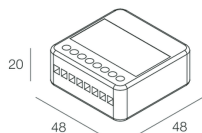

GIADA SYSTEM

105918.99

novalux

ITALIAN LIGHTING DESIGN SINCE 1948

Caractéristiques

Utilisation: Intérieur

Variation: PUSH

Urgence: NO

L: 48mm

A: 48mm

H: 20mm

D: 51mm

Fabriqué en: ITALY

Garantie: 3 ans

Poids: 0.095kg

Données techniques

IP: 20

Classe d'isolation: III

Tension d'alimentation: 48 Vdc

SELV: Si

[Voir plus d'informations sur le produit](#)

Novalux S.r.l. via Marzabotto, 2 40050 Funo di Argelato (BO) Italie
Tél: +39 051 860558 · Fax +39 051 6647859 · E-mail: info@novalux.it · N° TVA IT00536541204 · novalux.com
Entreprise soumise à la direction et à la coordination de SLV GmbH

Cette fiche technique est la propriété de Novalux S.r.l., tous droits réservés. Novalux S.r.l. se réserve le droit d'apporter des modifications sans préavis.
Dernière actualisation: 14/11/2024, 21:33:44