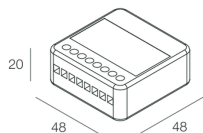

GIADA SYSTEM

105916.99

novalux

ITALIAN LIGHTING DESIGN SINCE 1948

Caractéristiques

Utilisation: Intérieur
Variation: TRIAC/IGBT
Urgence: NO
L: 48mm
A: 48mm
H: 20mm
D: 51mm
Fabriqué en: ITALY
Garantie: 3 ans
Poids: 0.095kg

Données techniques

IP: 20
Classe d'isolation: II
Tension d'alimentation: 220-240V 50/60Hz
SELV: Si

[Voir plus d'informations sur le produit](#)

Novalux S.r.l. via Marzabotto, 2 40050 Funo di Argelato (BO) Italie
Tél: +39 051 860558 · Fax +39 051 6647859 · E-mail: info@novalux.it · N° TVA IT00536541204 · novalux.com
Entreprise soumise à la direction et à la coordination de SLV GmbH