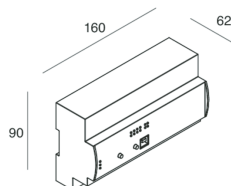

## Caractéristiques

Utilisation: Intérieur

Variation: DALI

Urgence: NO

L: 160mm

A: 90mm

H: 62mm

Garantie: 3 ans