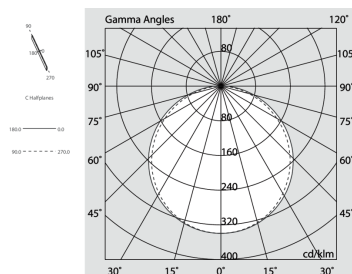

P-30 PCB

105802.21

novalux
ITALIAN LIGHTING DESIGN SINCE 1948

Caractéristiques

Utilisation: Intérieur
Type installation: APPLIQUE MURALE, SUSPENSION, PLAFONNIER
Émission: DIRECTE
Optique: OPALE
Couleur: CAPPUCCINO
Variation: ON/OFF
Urgence: NO
L: 1600mm
A: 31mm
H: 31mm
Fabriqué en: ITALY
Garantie: 5 ans
Poids: 1.62kg

Données techniques

Puissance réelle lumineuse: 19.9W
Flux lumineux lumineuse: 1575lm
IP: 40
Classe d'isolation: I
Tension d'alimentation: 220-240V 50/60Hz
SELV: Si

La source

Source lumineuse: LED
Puissance source: 16W
Flux lumineux de la source: 2968lm
Température couleur: 3000K
IRC: >90
Tolérance couleur: 3 Step MacAdam
Durée de vie LED: 50000h L80 B20

Conformité

CEI EN 60598-1:2021 + A11:2023, CEI EN 60598-2-1:2022

Normes

Risque photobiologique: GROUPE DE RISQUE 0 Équipement certifié dans le GROUPE SANS RISQUE, selon la norme IEC EN 62471:2010-01, IEC TR 62778:2014.
CAM bâtiment: Conforme au CAM EDILIZIA (critères environnementaux minimum) du décret ministériel italien du 23 juin 2022 n.256.

[Voir plus d'informations sur le produit](#)

Novalux S.r.l. via Marzabotto, 2 40050 Funo di Argelato (BO) Italie
Tél: +39 051 860558 · Fax +39 051 6647859 · E-mail: info@novalux.it · N° TVA IT00536541204 · novalux.com
Entreprise soumise à la direction et à la coordination de SLV GmbH

Cette fiche technique est la propriété de Novalux S.r.l., tous droits réservés. Novalux S.r.l. se réserve le droit d'apporter des modifications sans préavis.
Dernière actualisation: 29/4/2024, 19:26:57