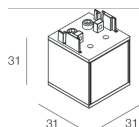

ACCESSOIRES COMPLÉMENTAIRES

P-30: TESTATA PER INSTALL.VERT. CAPP

1058D8.21

P-30: COVER ANGOLO T CAPP

103333.21

P-30: SNODO NO CAVI CAPP

105854.21

P-30: ANGOLO T PLAFONE-SOSP CAPP