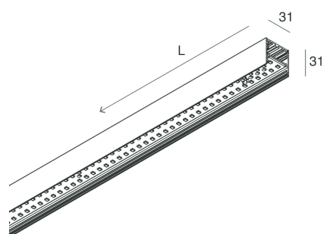

P-30 PCB

105802.21

novalux
ITALIAN LIGHTING DESIGN SINCE 1948

Caractéristiques

Utilisation: Intérieur
Type installation: APPLIQUE MURALE, SUSPENSION, PLAFONNIER
Émission: DIRECTE
Optique: OPALE
Couleur: CAPPUCCINO
Variation: ON/OFF
Urgence: NO
L: 1600mm
A: 31mm
H: 31mm
Fabriqué en: ITALY
Garantie: 5 ans
Poids: 1.62kg