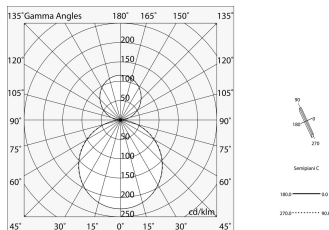

Conformité

CEI EN 60598-1:2021 + A11:2023, CEI EN 60598-2-1:2022

Normes

Risque photobiologique: GROUPE DE RISQUE 0Équipement certifié dans le GROUPE SANS RISQUE, selon la norme IEC EN 62471:2010-01, IEC TR 62778:2014.
CAM bâtiment: Conforme au CAM EDILIZIA (critères environnementaux minimum) du décret ministériel italien du 23 juin 2022 n.256.

Luminance moyenne

Limite de luminance dans les pièces avec des installations vidéo : Moins de 3000 cd/m2 pour des angles > 65° (selon la norme EN 12464-1:2011).

[Voir plus d'informations sur le produit](#)

Novalux S.r.l. via Marzabotto, 2 40050 Funo di Argelato (BO) Italie
Tél: +39 051 860558 · Fax +39 051 6647859 · E-mail: info@novalux.it · N° TVA IT00536541204 · novalux.com
Entreprise soumise à la direction et à la coordination de SLV GmbH

Cette fiche technique est la propriété de Novalux S.r.l., tous droits réservés. Novalux S.r.l. se réserve le droit d'apporter des modifications sans préavis.
Dernière actualisation: 14/11/2024, 21:37:57