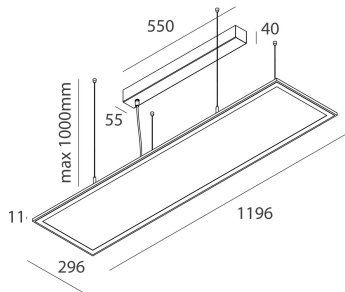

THE PANEL BIEMISSIONE

105602.01

novalux
ITALIAN LIGHTING DESIGN SINCE 1948

Caractéristiques

Utilisation: Intérieur
Type installation: SUSPENSION
Émission: DIRECTE/INDIRECTE
Optique: OPALE
Couleur: BLANC
Variation: ON/OFF
Urgence: NO
L: 1196mm
A: 296mm
H: 11mm
Garantie: 5 ans
Poids: 4.75kg

Données techniques

Puissance réelle lumineuse: 37W
Flux lumineux lumineuse: 4545lm
Flux lumineux direct: 3020lm
Flux lumineux indirect: 1525lm
IP: 40
Classe d'isolation: I
N° de driver par produit: 1
Tension d'alimentation: 220-240V 50/60Hz
UGR: <19
IK: IK07
SELV: Si