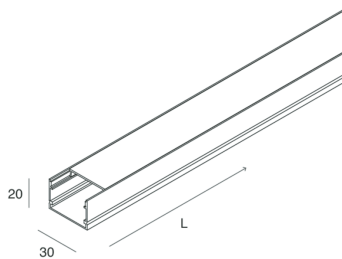

Novalux S.r.l. via Marzabotto, 2 40050 Funo di Argelato (BO) Italie
Tél: +39 051 860558 · Fax +39 051 6647859 · E-mail: info@novalux.it · N° TVA IT00536541204 · novalux.com
Entreprise soumise à la direction et à la coordination de SLV GmbH

Cette fiche technique est la propriété de Novalux S.r.l., tous droits réservés. Novalux S.r.l. se réserve le droit d'apporter des modifications sans préavis.
Dernière actualisation: 14/11/2024, 21:38:41