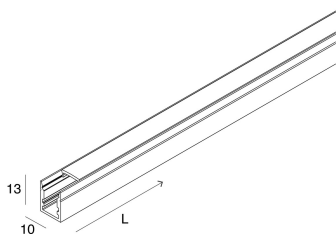

Novalux S.r.l. via Marzabotto, 2 40050 Funo di Argelato (BO) Italie
Tél: +39 051 860558 · Fax +39 051 6647859 · E-mail: info@novalux.it · N° TVA IT00536541204 · novalux.com
Entreprise soumise à la direction et à la coordination de SLV GmbH

Cette fiche technique est la propriété de Novalux S.r.l., tous droits réservés. Novalux S.r.l. se réserve le droit d'apporter des modifications sans préavis.
Dernière actualisation: 4/4/2025, 20:52:35