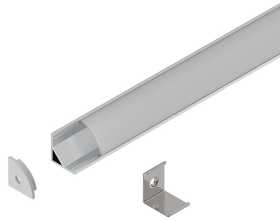

PROFILED AD ANGOLO H16

105408.96

novalux
ITALIAN LIGHTING DESIGN SINCE 1948

Caractéristiques

Utilisation: Intérieur
Type installation: CORNICHE, PLAFONNIER
Émission: DIRECTE
Optique: OPALE
Couleur: ANODISÉ NATUREL
L: 2000mm
A: 16mm
H: 16mm
Garantie: 5 ans
Poids: 0.3kg

PROFILED AD ANGOLO H16

105408.96

novalux
ITALIAN LIGHTING DESIGN SINCE 1948

ACCESSOIRES COMPLÉMENTAIRES

PROFILED: COPPIA TESTATE PER ANGOLARE

105409.99

ACCESSOIRES DE MONTAGE

PROFILED: COPPIA MOLLE PROFILO ANGOL