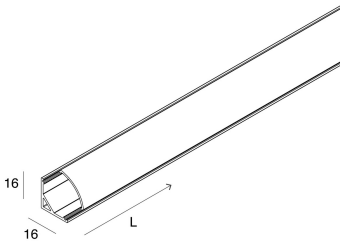

Novalux S.r.l. via Marzabotto, 2 40050 Funo di Argelato (BO) Italie
Tél: +39 051 860558 · Fax +39 051 6647859 · E-mail: info@novalux.it · N° TVA IT00536541204 · novalux.com
Entreprise soumise à la direction et à la coordination de SLV GmbH

Cette fiche technique est la propriété de Novalux S.r.l., tous droits réservés. Novalux S.r.l. se réserve le droit d'apporter des modifications sans préavis.
Dernière actualisation: 14/11/2024, 21:38:40