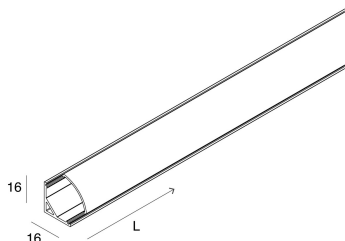

Novalux S.r.l. via Marzabotto, 2 40050 Funo di Argelato (BO) Italie
Tél: +39 051 860558 · Fax +39 051 6647859 · E-mail: info@novalux.it · N° TVA IT00536541204 · novalux.com
Entreprise soumise à la direction et à la coordination de SLV GmbH

Cette fiche technique est la propriété de Novalux S.r.l., tous droits réservés. Novalux S.r.l. se réserve le droit d'apporter des modifications sans préavis.
Dernière actualisation: 14/11/2024, 21:38:39