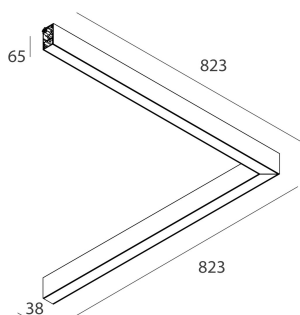

LUCKY MINI

103519.01H

novalux

ITALIAN LIGHTING DESIGN SINCE 1948

Caractéristiques

Utilisation: Intérieur
Type installation: SUSPENSION, PLAFONNIER
Émission: DIRECTE
Optique: OPALE
Couleur: BLANC
Variation: PUSH, DALI
Urgence: NO
L: 823x823mm
A: 38mm
H: 65mm
Fabriqué en: ITALY
Garantie: 5 ans
Poids: 3kg