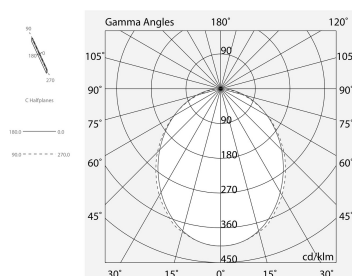

LUCKY MINI

103519.01H

novalux

ITALIAN LIGHTING DESIGN SINCE 1948

Caractéristiques

Utilisation: Intérieur
Type installation: SUSPENSION, PLAFONNIER
Émission: DIRECTE
Optique: OPALE
Couleur: BLANC
Variation: PUSH, DALI
Urgence: NO
L: 823x823mm
A: 38mm
H: 65mm
Fabriqué en: ITALY
Garantie: 5 ans
Poids: 3kg

Données techniques

Puissance réelle lumineuse: 27.3W
Flux lumineux lumineuse: 2292lm
IP: 40
Classe d'isolation: I
Tension d'alimentation: 220-240V 50/60Hz
SELV: Si

La source

Source lumineuse: LED
Puissance source: 23W
Flux lumineux de la source: 3978lm
Température couleur: 4000K
IRC: >80
Tolérance couleur: 3 Step MacAdam
Durée de vie LED: 50000h L80 B20