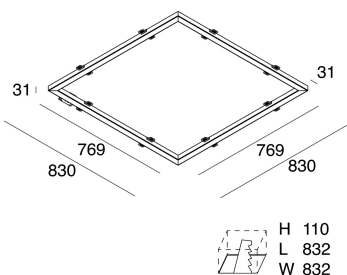

P-30 READY

103352.01

novalux
ITALIAN LIGHTING DESIGN SINCE 1948

Caractéristiques

Utilisation: Intérieur
Type installation: ENCASTRABLE EN PLAQUE DE PLÂTRE
Émission: DIRECTE
Optique: OPALE
Couleur: BLANC
Variation: ON/OFF
Urgence: NO
L: 830mm
A: 830mm
H: 31mm
Fabriqué en: ITALY
Garantie: 5 ans
Poids: 5.2kg

Données techniques

Puissance réelle lumineuse: 39.7W
Flux lumineux lumineuse: 3668lm
IP: 40
Classe d'isolation: I
N° de driver par produit: 1
Tension d'alimentation: 220-240V 50/60Hz
SELV: Si

La source

Source lumineuse: LED
Puissance source: 32W
Flux lumineux de la source: 6298lm
Température couleur: 4000K
IRC: >90
Tolérance couleur: 3 Step MacAdam
Durée de vie LED: 50000h L90 B10