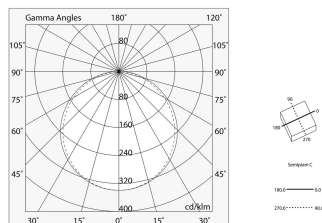

P-30 READY

103352.01

novalux
ITALIAN LIGHTING DESIGN SINCE 1948

Caractéristiques

Utilisation: Intérieur
Type installation: ENCASTRABLE EN PLAQUE DE PLÂTRE
Émission: DIRECTE
Optique: OPALE
Couleur: BLANC
Variation: ON/OFF
Urgence: NO
L: 830mm
A: 830mm
H: 31mm
Fabriqué en: ITALY
Garantie: 5 ans
Poids: 5.2kg

Données techniques

Puissance réelle lumineuse: 39.7W
Flux lumineux lumineuse: 3668lm
IP: 40
Classe d'isolation: I
N° de driver par produit: 1
Tension d'alimentation: 220-240V 50/60Hz
SELV: Si

La source

Source lumineuse: LED
Puissance source: 32W
Flux lumineux de la source: 6298lm
Température couleur: 4000K
IRC: >90
Tolérance couleur: 3 Step MacAdam
Durée de vie LED: 50000h L90 B10