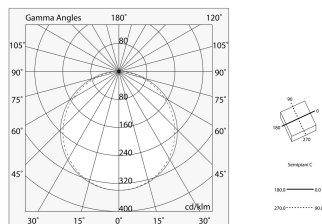

P-30 READY

103337.01

novalux
ITALIAN LIGHTING DESIGN SINCE 1948

Caractéristiques

Utilisation: Intérieur
Type installation: APPLIQUE MURALE, PLAFONNIER
Émission: DIRECTE
Optique: OPALE
Couleur: BLANC
Variation: ON/OFF
Urgence: NO
L: 830mm
A: 830mm
H: 31mm
Fabriqué en: ITALY
Garantie: 5 ans
Poids: 5.2kg

Données techniques

Puissance réelle lumineuse: 39.7W
Flux lumineux lumineuse: 4008lm
IP: 40
Classe d'isolation: I
Tension d'alimentation: 220-240V 50/60Hz
SELV: Si

La source

Source lumineuse: LED
Puissance source: 32W
Flux lumineux de la source: 5936lm
Température couleur: 3000K
IRC: >90
Tolérance couleur: 3 Step MacAdam
Durée de vie LED: 50000h L80 B20