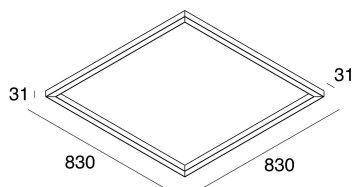

P-30 READY

103337.01

novalux
ITALIAN LIGHTING DESIGN SINCE 1948

Caractéristiques

Utilisation: Intérieur
Type installation: APPLIQUE MURALE, PLAFONNIER
Émission: DIRECTE
Optique: OPALE
Couleur: BLANC
Variation: ON/OFF
Urgence: NO
L: 830mm
A: 830mm
H: 31mm
Fabriqué en: ITALY
Garantie: 5 ans
Poids: 5.2kg