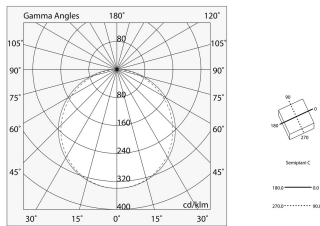

P-30 READY

103336.01

novalux
ITALIAN LIGHTING DESIGN SINCE 1948

Caractéristiques

Utilisation: Intérieur
Type installation: SUSPENSION
Émission: DIRECTE
Optique: OPALE
Couleur: BLANC
Variation: ON/OFF
Urgence: NO
L: 830mm
A: 830mm
H: 31mm
Fabriqué en: ITALY
Garantie: 5 ans
Poids: 5.2kg

Données techniques

Puissance réelle lumineuse: 39.7W
Flux lumineux lumineuse: 4240lm
IP: 40
Classe d'isolation: I
Tension d'alimentation: 220-240V 50/60Hz
SELV: Si

La source

Source lumineuse: LED
Puissance source: 32W
Flux lumineux de la source: 6298lm
Température couleur: 4000K
IRC: >90
Tolérance couleur: 3 Step MacAdam
Durée de vie LED: 50000h L80 B20