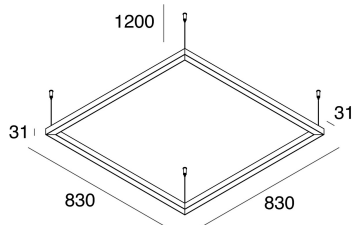

P-30 READY

103336.01

novalux
ITALIAN LIGHTING DESIGN SINCE 1948

Caractéristiques

Utilisation: Intérieur
Type installation: SUSPENSION
Émission: DIRECTE
Optique: OPALE
Couleur: BLANC
Variation: ON/OFF
Urgence: NO
L: 830mm
A: 830mm
H: 31mm
Fabriqué en: ITALY
Garantie: 5 ans
Poids: 5.2kg

Données techniques

Puissance réelle lumineuse: 39.7W
Flux lumineux lumineuse: 4240lm
IP: 40
Classe d'isolation: I
Tension d'alimentation: 220-240V 50/60Hz
SELV: Si

La source

Source lumineuse: LED
Puissance source: 32W
Flux lumineux de la source: 6298lm
Température couleur: 4000K
IRC: >90
Tolérance couleur: 3 Step MacAdam
Durée de vie LED: 50000h L80 B20