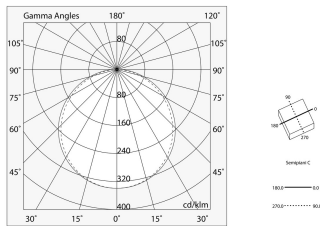

P-30 READY

103335.01

novalux
ITALIAN LIGHTING DESIGN SINCE 1948

Caractéristiques

Utilisation: Intérieur
Type installation: SUSPENSION
Émission: DIRECTE
Optique: OPALE
Couleur: BLANC
Variation: ON/OFF
Urgence: NO
L: 830mm
A: 830mm
H: 31mm
Fabriqué en: ITALY
Garantie: 5 ans
Poids: 5.2kg

Données techniques

Puissance réelle lumineuse: 39.7W
Flux lumineux lumineuse: 4008lm
IP: 40
Classe d'isolation: I
Tension d'alimentation: 220-240V 50/60Hz
SELV: Si

La source

Source lumineuse: LED
Puissance source: 32W
Flux lumineux de la source: 5936lm
Température couleur: 3000K
IRC: >90
Tolérance couleur: 3 Step MacAdam
Durée de vie LED: 50000h L80 B20