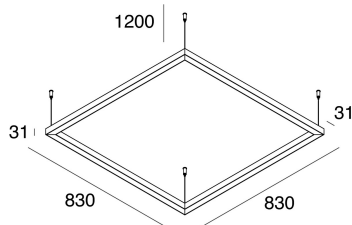

P-30 READY

103335.01

novalux
ITALIAN LIGHTING DESIGN SINCE 1948

Caractéristiques

Utilisation: Intérieur
Type installation: SUSPENSION
Émission: DIRECTE
Optique: OPALE
Couleur: BLANC
Variation: ON/OFF
Urgence: NO
L: 830mm
A: 830mm
H: 31mm
Fabriqué en: ITALY
Garantie: 5 ans
Poids: 5.2kg

Données techniques

Puissance réelle lumineuse: 39.7W
Flux lumineux lumineuse: 4008lm
IP: 40
Classe d'isolation: I
Tension d'alimentation: 220-240V 50/60Hz
SELV: Si

La source

Source lumineuse: LED
Puissance source: 32W
Flux lumineux de la source: 5936lm
Température couleur: 3000K
IRC: >90
Tolérance couleur: 3 Step MacAdam
Durée de vie LED: 50000h L80 B20