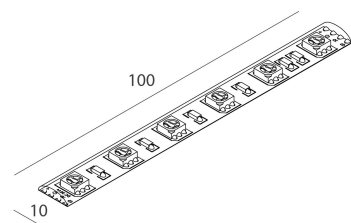

# STRIP LED

102606.99

**novalux**  
ITALIAN LIGHTING DESIGN SINCE 1948

SMD 5050 (60 LED/m)  
Biadesivo - sezionabile ogni 100mm (6 LED)  
Biadesive - cuttable every 100mm (6 LED)

## Caractéristiques

Utilisation: Intérieur/Extérieur  
Variation: AVEC ACCESSOIRE  
Urgence: AVEC ACCESSOIRE  
L: 5000mm  
A: 10mm  
Garantie: 5 ans  
Poids: 0.15kg