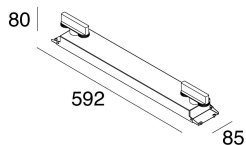

## Caractéristiques

Utilisation: Intérieur  
Type installation: RAIL  
Couleur: BLANC  
L: 592mm  
A: 126mm  
H: 80mm  
Fabriqué en: ITALY  
Garantie: 5 ans  
Poids: 1.7kg