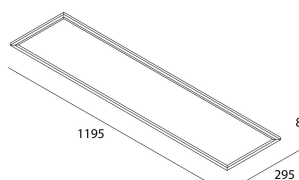

## Caractéristiques

Utilisation: Intérieur  
Type installation: ENCASTRABLE EN PLAQUE DE PLÂTRE, SUSPENSION, PLAFONNIER  
Émission: DIRECTE  
Optique: OPALE  
Couleur: BLANC  
Variation: ON/OFF  
Urgence: AVEC ACCESSOIRE  
L: 1195mm  
A: 295mm  
H: 12mm  
Garantie: 5 ans  
Poids: 3.16kg