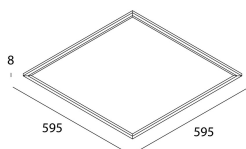

THE PANEL 3

1020A6.01

novalux
ITALIAN LIGHTING DESIGN SINCE 1948

Caractéristiques

Utilisation: Intérieur
Type installation: ENCASTRABLE EN PLAQUE DE PLÂTRE, SUSPENSION, PLAFONNIER
Émission: DIRECTE
Optique: OPALE
Couleur: BLANC
Variation: ON/OFF
Urgence: AVEC ACCESSOIRE
L: 595mm
A: 595mm
H: 12mm
Garantie: 5 ans
Poids: 3kg