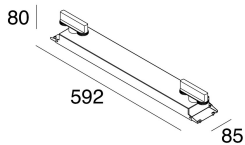

Caractéristiques

Utilisation: Intérieur
Type installation: RAIL
Couleur: BLANC
L: 592mm
A: 85mm
H: 81mm
Fabriqué en: ITALY
Garantie: 5 ans
Poids: 1.7kg

Données techniques

Classe d'isolation: I