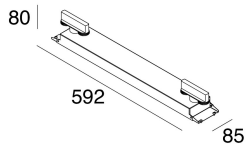

## Caractéristiques

Utilisation: Intérieur  
Type installation: RAIL  
Couleur: BLANC  
L: 592mm  
A: 85mm  
H: 81mm  
Fabriqué en: ITALY  
Garantie: 5 ans  
Poids: 1.7kg