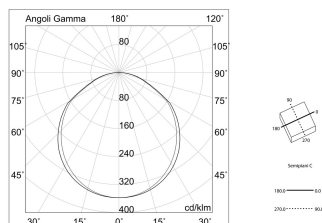

## Caractéristiques

Utilisation: Intérieur  
Type installation: ENCASTRABLE EN PLAQUE DE PLÂTRE, SUSPENSION, PLAFONNIER  
Émission: DIRECTE  
Optique: OPALE  
Couleur: BLANC  
Variation: ON/OFF  
Urgence: AVEC ACCESSOIRE  
L: 595mm  
A: 595mm  
H: 10mm  
Garantie: 5 ans  
Poids: 2.8kg