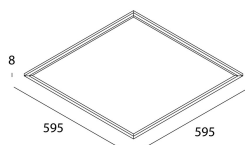

## Caractéristiques

Utilisation: Intérieur  
Type installation: ENCASTRABLE EN PLAQUE DE PLÂTRE, SUSPENSION, PLAFONNIER  
Émission: DIRECTE  
Optique: OPALE  
Couleur: BLANC  
Variation: ON/OFF  
Urgence: AVEC ACCESSOIRE  
L: 595mm  
A: 595mm  
H: 10mm  
Garantie: 5 ans  
Poids: 2.8kg