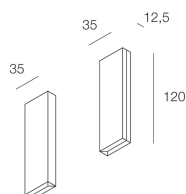

Caractéristiques

Utilisation: Intérieur

L: 35mm

A: 120mm

H: 12.5mm

Fabriqué en: ITALY

Garantie: 5 ans

Poids: 0.1kg